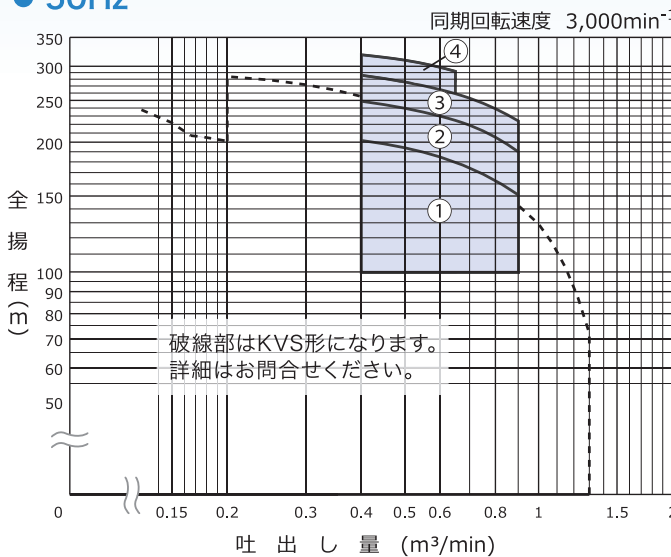

モータ	種類	全閉外扇屋外形
	電源	三相200V、400V
構造	同期回転速度	50Hz: 3,000min ⁻¹ 60Hz: 3,600min ⁻¹
	ポンプ	低重心立形多段タービン
	インペラ	クローズ
	軸封	メカニカルシール
	フランジ	JIS20K又は30K相当
軸継手	FCD450 二分割式	

■ 最高使用圧力

2.8MPa	KVS2-805M30 / KVS2-806M37
4.0MPa	KVS2-805M37 / KVS2-805(H)M45

■ 吸込全揚程 (20°C)

50Hz -5m / 60Hz -3m

■ 適用図

● 50Hz

● 60Hz

■ 仕様表

周波数	口径	符号	形式	出力	段数	標準仕様				許容押込圧力	寸法			適用防振架台
						吐出し量	全揚程	吐出し量	全揚程		全高	面間	フランジ (JIS)	
Hz	mm			kW		m ³ /min	m	m ³ /min	m	MPa	mm	mm		
50	80	1	KVS2-805M30	30	7	0.4	202	0.9	151	0.71	1640	500	20K	PBKV-1020-0103 または VP90-J275
		2	KVS2-805M37	37	8	0.4	249	0.9	190	0.55	1729		30K	
		3	KVS2-805M45	45	8	0.4	286	0.9	224	0.35	1729		30K	
		4	KVS2-805HM45	45	9	0.4	319	0.65	292	0.04	1799		30K	
60		5	KVS2-806M37	37	4	0.5	200	1.05	160	0.82	1449	20K		