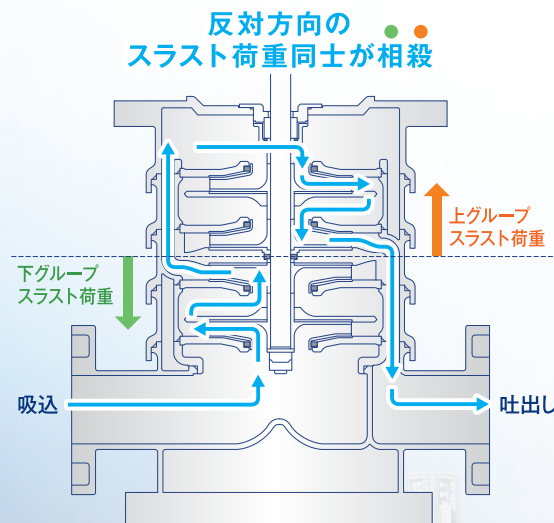

優れた耐震性&長寿命設計で安心をお約束

次世代の立形ポンプ

KVS2形 誕生

特長

【低重心タフフォルム設計】

KVS2形は胴体を太くすることで全高を下げ、さらにポンプ本体を堅牢なSCS製にすることで低重心化・強靱化を実現しました。

POINT

- 重心位置を下げることで
耐震性UP!
- 全高が下がり
メンテナンス性UP!

【セルフバランス設計】

ポンプ部の上段部・下段部でインペラ(羽根車)を半分ずつ背面合わせに配置し、加わる圧力の方向をポンプ自身で相殺します。

立形タービンポンプでは **業界初**

最高使用圧力

4 MPa

※50Hzの37,45kW品

従来比

■ 軸受け寿命

3倍以上

■ 軸封にかかる圧力

約 **1/2**

POINT

軸受への負荷を低減し
長寿命化を実現

Kawamoto

■ 標準仕様

揚液	液質	清水 (pH5.8~8.6)
	液温	0~90°C (凍結なきこと)
設置場所	屋内	
周囲条件(温度/湿度)	0~40°C / 90%RH以下	
材料	インペラ	SCS13
	主軸	SUS329J4L
	中間ケーシング	SCS13+PPSライナリング
	管ケーシング	—
	ケーシング	SCS13
	ケーシングカバー	SCS13

モータ	種類	全閉外扇屋外形
	電源	三相200V、400V
構造	同期回転速度	50Hz: 3,000min ⁻¹ 60Hz: 3,600min ⁻¹
	ポンプ	低重心立形多段タービン
	インペラ	クローズ
	軸封	メカニカルシール
	フランジ	JIS20K又は30K相当
軸継手	FCD450 二分割式	

■ 最高使用圧力

2.8MPa	KVS2-805M30 / KVS2-806M37
4.0MPa	KVS2-805M37 / KVS2-805(H)M45