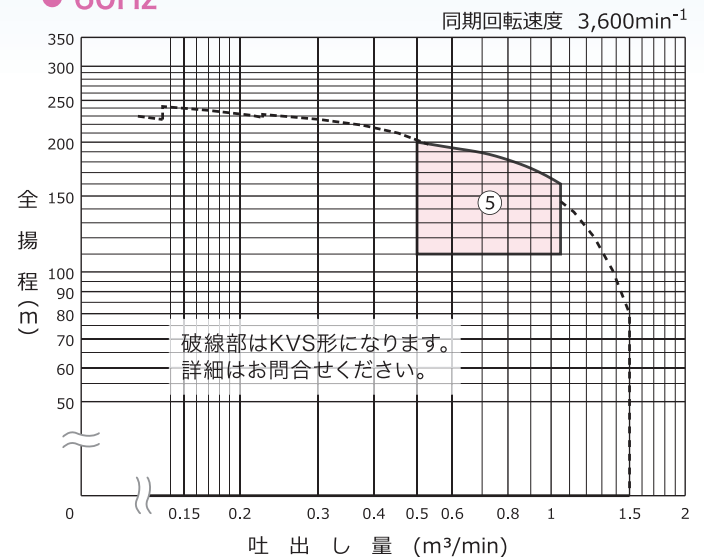

■ 吸込全揚程 (20°C)

50Hz -5m / 60Hz -3m

■ 適用図

● 50Hz

● 60Hz

■ 仕様表

周波数	口径	符号	形式	出力	段数	標準仕様				許容押込圧力	寸法			適用防振架台
						吐出し量	全揚程	吐出し量	全揚程		全高	面間	フランジ (JIS)	
Hz	mm			kW		m ³ /min	m	m ³ /min	m	MPa	mm	mm		
50	80	1	KVS2-805M30	30	7	0.4	202	0.9	151	0.71	1640	500	20K	PBKV-1020-0103 または VP90-J275
		2	KVS2-805M37	37	8	0.4	249	0.9	190	0.55	1729		30K	
		3	KVS2-805M45	45	8	0.4	286	0.9	224	0.35	1729		30K	
		4	KVS2-805HM45	45	9	0.4	319	0.65	292	0.04	1799		30K	
60		5	KVS2-806M37	37	4	0.5	200	1.05	160	0.82	1449	20K		