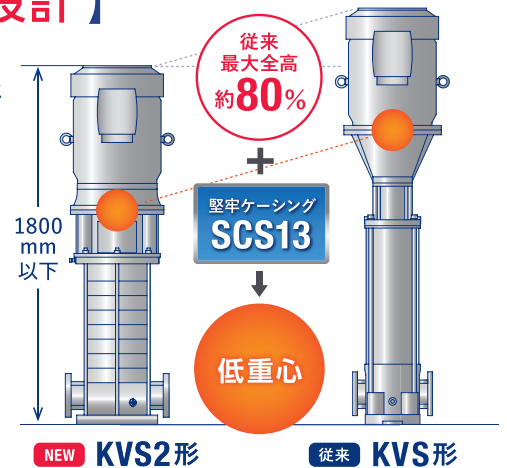

優れた耐震性&長寿命設計で安心をお約束

次世代の立形ポンプ

KVS2形 誕生

特長

【低重心タフフォルム設計】

KVS2形は胴体を太くすることで全高を下げ、さらにポンプ本体を堅牢なSCS製にすることで低重心化・強靱化を実現しました。

POINT

- 重心位置を下げることで
耐震性UP!
- 全高が下がり
メンテナンス性UP!

【セルフバランス設計】

ポンプ部の上段部・下段部でインペラ(羽根車)を半分ずつ背面合わせに配置し、加わる圧力の方向をポンプ自身で相殺します。

立形タービンポンプでは **業界初**

最高使用圧力

4 MPa

※50Hzの37,45kW品

従来比

■ 軸受け寿命

3倍以上

■ 軸封にかかる圧力

約 **1/2**

POINT

軸受への負荷を低減し
長寿命化を実現

Kawamoto

■ 標準仕様

揚液	液質	清水 (pH5.8~8.6)
	液温	0~90°C (凍結なきこと)
設置場所	屋内	
周囲条件(温度/湿度)	0~40°C / 90%RH以下	
材料	インペラ	SCS13
	主軸	SUS329J4L
	中間ケーシング	SCS13+PPSライナリング
	管ケーシング	—
	ケーシング	SCS13
	ケーシングカバー	SCS13

モータ	種類	全閉外扇屋外形
	電源	三相200V、400V
構造	同期回転速度	50Hz: 3,000min ⁻¹ 60Hz: 3,600min ⁻¹
	ポンプ	低重心立形多段タービン
	インペラ	クローズ
	軸封	メカニカルシール
	フランジ	JIS20K又は30K相当
軸継手	FCD450 二分割式	

■ 最高使用圧力

2.8MPa	KVS2-805M30 / KVS2-806M37
4.0MPa	KVS2-805M37 / KVS2-805(H)M45