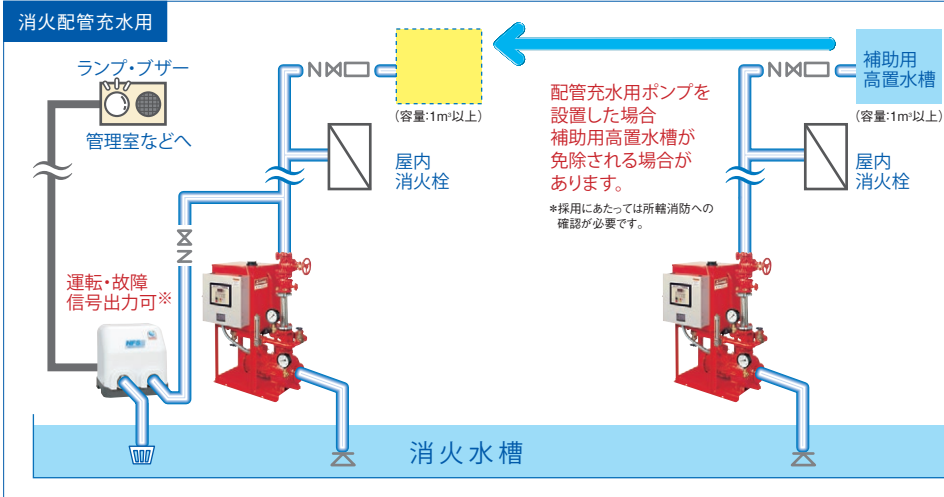

■用途例 (消火配管充水や空調補給水用、運転・故障信号を取得必要な一般給水用)

※寒冷地(0℃以下)における使用の場合、ポンプの保温・防寒対策を実施してください。