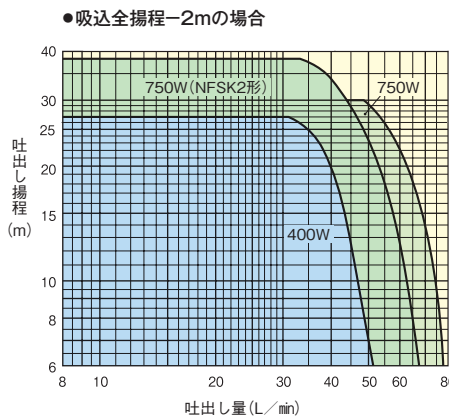

■用途例 (消火配管充水や空調補給水用、運転・故障信号を取得必要な一般給水用)

※寒冷地(0℃以下)における使用の場合、ポンプの保温・防寒対策を実施してください。

■適用図

■概略寸法図

実施計画に際しましては納入仕様書をご請求ください。

■仕様表

●停止流量:4L/min 吸込全揚程-8mの場合、( )内は、吸込全揚程-2mの場合

口径 mm	形式	出力 W	電源 V	標準仕様		Eモード設定時^{*1}			Sモード設定時	仕様内 騒音値 dB (A)
				全揚程 m	吐出し量 L/min	運転揚程 m	吐出し量 L/min	始動揚程 m	運転揚程^{*2} m	
25	NFS2-400S	400	単相100	25	38	21(27)	31	17(23)	26(32)	42~49
	NFS2-400T	400	三相200	25	38	21(27)	31	17(23)	26(32)	42~49
32	NFS2-750	750	三相200	28	55	24(30)	48	20(26)	29.5(35.5)	45~52
	NFSK2-750	750	三相200	36	40	32(38)	33	28(34)	39.5(45.5)	45~52

※1. 工場出荷時はEモードです。※2. 吐出し量10L/min時における運転揚程(参考値)です。Sモードは流量に応じて運転揚程が変動します。
注) Sモード設定時は、吐出し圧力一定 運転とはなりません。Eモードに比べ消費電力が少量側でUPします。

■信号出力端子台

川本ポンプでは、「Comfort Earth」と題し、大切な「水」に関わる企業として全社一丸となって環境負荷低減や環境保全活動への取り組みを進めていきます。

川本製品の中で特に省エネ・環境性に優れた製品を表すマークです。

安全に関する
ご注意

- ●ご使用前に取扱説明書をよくお読みの上、正しくお使いください。
- ●用途にあった商品をお選びください。不適切な用途で使われますと、事故の原因になることがあります。
- ●電気配線、配線工事は、電気設備技術基準や内線規程に従って安全・確実に行ってください。
- ●アースを確実に取り付け、専用の漏電しゃ断器を設置してください。故障や漏電のときに感電する恐れがあります。アースの取り付けは販売店にご相談ください。

改良等のため、仕様・形状など変更することがあります。本書からの無断転用はお断りします。

弊社取扱店

※ご質問、資料の請求は下記へお申込み下さい。

※ポンプに関するお問合せは最寄りの支店・営業所までお願いします。

株式会社 **川本製作所**

本社 名古屋市中区大須 4-11-39
https://www.kawamoto.co.jp 〒460-8650 TEL(052)251-7171(代)

北海道支店 ☎(011)831-0131(代)	京都支店 ☎(075)645-1011(代)
東北支店 ☎(022)232-4095(代)	大阪支店 ☎(06)6328-0877(代)
関東支店 ☎(028)633-9326(代)	四国支店 ☎(087)886-2236(代)
首都圏支店 ☎(03)3946-1161(代)	中国支店 ☎(082)277-3661(代)
名古屋支店 ☎(052)249-9810(代)	九州支店 ☎(092)621-7235(代)

営業所・駐在 全国113ヶ所

川本サービス株式会社

首都圏支店 ☎(03)4526-0691(代)	名古屋営業所 ☎(052)249-9816(代)
首都圏北営業所 ☎(048)677-0065(代)	関西支店 ☎(06)6328-7734(代)
首都圏南営業所 ☎(045)473-6251(代)	京都営業所 ☎(075)555-0530(代)

名称	NFS2形 ソフトカウエース
No.	8119®