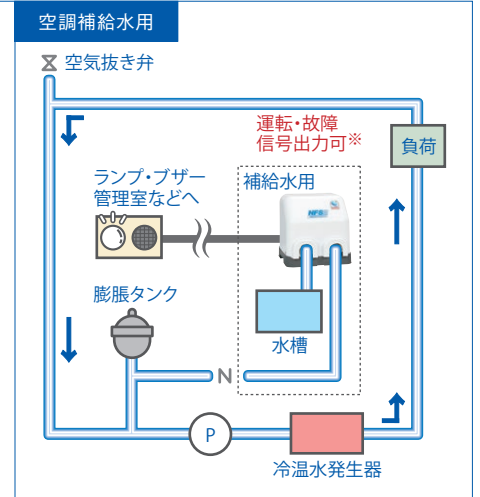

■用途例 (消火配管充水や空調補給水用、運転・故障信号を取得必要な一般給水用)

※寒冷地(0℃以下)における使用の場合、ポンプの保温・防寒対策を実施してください。