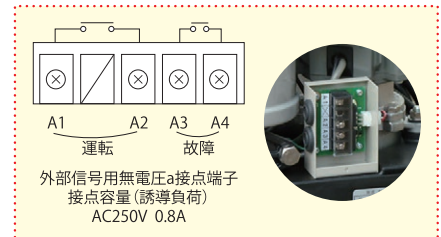

■用途例 (消火配管充水や空調補給水用、運転・故障信号を取得必要な一般給水用)

※寒冷地(0℃以下)における使用の場合、ポンプの保温・防寒対策を実施してください。

■適用図

■概略寸法図

実施計画に際しましては納入仕様書をご請求ください。

■仕様表

●停止流量:4L/min 吸込全揚程-8mの場合、( )内は、吸込全揚程-2mの場合

口径 mm	形式	出力 W	電源 V	標準仕様		Eモード設定時^{*1}			Sモード設定時	仕様内 騒音値 dB (A)
				全揚程 m	吐出し量 L/min	運転揚程 m	吐出し量 L/min	始動揚程 m	運転揚程^{*2} m	
25	NFS2-400S	400	単相100	25	38	21(27)	31	17(23)	26(32)	42~49
	NFS2-400T	400	三相200	25	38	21(27)	31	17(23)	26(32)	42~49
32	NFS2-750	750	三相200	28	55	24(30)	48	20(26)	29.5(35.5)	45~52
	NFSK2-750	750	三相200	36	40	32(38)	33	28(34)	39.5(45.5)	45~52

※1. 工場出荷時はEモードです。※2. 吐出し量10L/min時における運転揚程(参考値)です。Sモードは流量に応じて運転揚程が変動します。
注) Sモード設定時は、吐出し圧力一定 運転とはなりません。Eモードに比べ消費電力が少量側でUPします。

■信号出力端子台

川本ポンプでは、「Comfort Earth」と題し、大切な「水」に関わる企業として全社一丸となって環境負荷低減や環境保全活動への取り組みを進めていきます。

川本製品の中で特に省エネ・環境性に優れた製品を表すマークです。

安全に関する
ご注意

- ●ご使用前に取扱説明書をよくお読みの上、正しくお使いください。
- ●用途にあった商品をお選びください。不適切な用途で使われますと、事故の原因になることがあります。
- ●電気配線、配線工事は、電気設備技術基準や内線規程に従って安全・確実に行ってください。
- ●アースを確実に取り付け、専用の漏電しゃ断器を設置してください。故障や漏電のときに感電する恐れがあります。アースの取り付けは販売店にご相談ください。

改良等のため、仕様・形状など変更することがあります。本書からの無断転用はお断りします。

弊社取扱店

※ご質問、資料の請求は下記へお申込み下さい。

※ポンプに関するお問合せは最寄りの支店・営業所までお願いします。

株式会社 **川本製作所**

本社 名古屋市中区大須 4-11-39
https://www.kawamoto.co.jp 〒460-8650 TEL(052)251-7171(代)

北海道支店 ☎(011)831-0131(代)	京都支店 ☎(075)645-1011(代)
東北支店 ☎(022)232-4095(代)	大阪支店 ☎(06)6328-0877(代)
関東支店 ☎(028)633-9326(代)	四国支店 ☎(087)886-2236(代)
首都圏支店 ☎(03)3946-1161(代)	中国支店 ☎(082)277-3661(代)
名古屋支店 ☎(052)249-9810(代)	九州支店 ☎(092)621-7235(代)

営業所・駐在 全国113ヶ所

川本サービス株式会社

首都圏支店 ☎(03)4526-0691(代)	名古屋営業所 ☎(052)249-9816(代)
首都圏北営業所 ☎(048)677-0065(代)	関西支店 ☎(06)6328-7734(代)
首都圏南営業所 ☎(045)473-6251(代)	京都営業所 ☎(075)555-0530(代)

名称	NFS2形 ソフトカウエース
No.	8119®