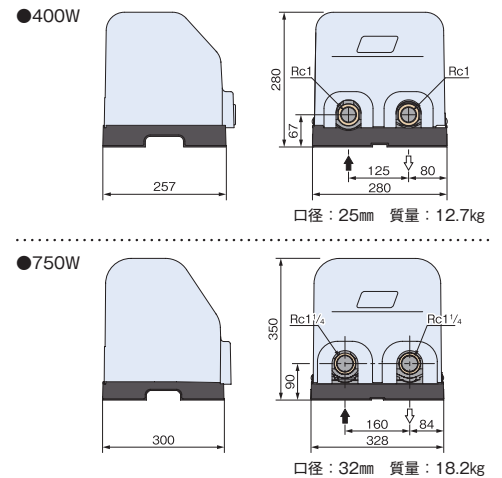

■概略寸法図

実施計画に際しましては納入仕様書をご請求ください。