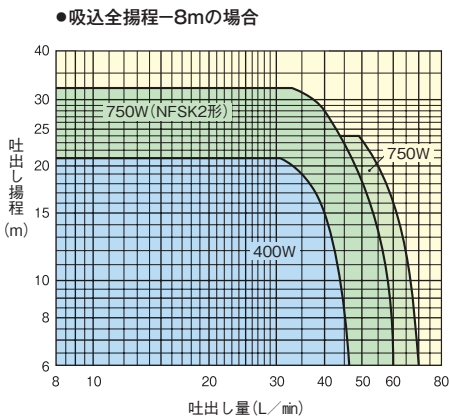

■用途例 (消火配管充水や空調補給水用、運転・故障信号を取得必要な一般給水用)

※寒冷地(0℃以下)における使用の場合、ポンプの保温・防寒対策を実施してください。

■適用図

■概略寸法図

実施計画に際しましては納入仕様書をご請求ください。

■仕様表

●停止流量:4L/min 吸込全揚程-8mの場合、( )内は、吸込全揚程-2mの場合

口径 mm	形式	出力 W	電源 V	標準仕様		Eモード設定時^{*1}			Sモード設定時	仕様内 騒音値 dB (A)
				全揚程 m	吐出し量 L/min	運転揚程 m	吐出し量 L/min	始動揚程 m	運転揚程^{*2} m	
25	NFS2-400S	400	単相100	25	38	21(27)	31	17(23)	26(32)	42~49
	NFS2-400T	400	三相200	25	38	21(27)	31	17(23)	26(32)	42~49
32	NFS2-750	750	三相200	28	55	24(30)	48	20(26)	29.5(35.5)	45~52
	NFSK2-750	750	三相200	36	40	32(38)	33	28(34)	39.5(45.5)	45~52

※1. 工場出荷時はEモードです。※2. 吐出し量10L/min時における運転揚程(参考値)です。Sモードは流量に応じて運転揚程が変動します。
注) Sモード設定時は、吐出し圧力一定 運転とはなりません。Eモードに比べ消費電力が少量側でUPします。

■信号出力端子台

川本ポンプでは、「Comfort Earth」と題し、大切な「水」に関わる企業として全社一丸となって環境負荷低減や環境保全活動への取り組みを進めていきます。

川本製品の中で特に省エネ・環境性に優れた製品を表すマークです。

安全に関する
ご注意

- ●ご使用前に取扱説明書をよくお読みの上、正しくお使いください。
- ●用途にあった商品をお選びください。不適切な用途で使われますと、事故の原因になることがあります。
- ●電気配線、配線工事は、電気設備技術基準や内線規程に従って安全・確実に行ってください。
- ●アースを確実に取り付け、専用の漏電しゃ断器を設置してください。故障や漏電のときに感電する恐れがあります。アースの取り付けは販売店にご相談ください。

改良等のため、仕様・形状など変更することがあります。本書からの無断転用はお断りします。

弊社取扱店

※ご質問、資料の請求は下記へお申込み下さい。

※ポンプに関するお問合せは最寄りの支店・営業所までお願いします。

株式会社 **川本製作所**

本社 名古屋市中区大須 4-11-39
https://www.kawamoto.co.jp 〒460-8650 TEL(052)251-7171(代)

北海道支店 ☎(011)831-0131(代)	京都支店 ☎(075)645-1011(代)
東北支店 ☎(022)232-4095(代)	大阪支店 ☎(06)6328-0877(代)
関東支店 ☎(028)633-9326(代)	四国支店 ☎(087)886-2236(代)
首都圏支店 ☎(03)3946-1161(代)	中国支店 ☎(082)277-3661(代)
名古屋支店 ☎(052)249-9810(代)	九州支店 ☎(092)621-7235(代)

営業所・駐在 全国113ヶ所

川本サービス株式会社

首都圏支店 ☎(03)4526-0691(代)	名古屋営業所 ☎(052)249-9816(代)
首都圏北営業所 ☎(048)677-0065(代)	関西支店 ☎(06)6328-7734(代)
首都圏南営業所 ☎(045)473-6251(代)	京都営業所 ☎(075)555-0530(代)

名称	NFS2形 ソフトカウエース
No.	8119®