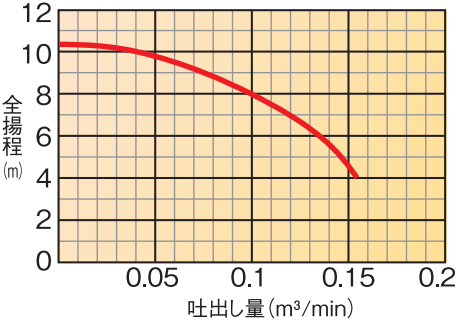

# 地下水を吸上げ利用で、オールシーズン対応

**融雪シーズン**  
パワフルに雪を溶かす

**オフシーズン**  
散水、洗車に使用可能

- 吸込全揚程 -5m
- 標準付属品 水中ケーブル (5m)
- 積算価格 163,900円 (税込)

■ 適用図 (50Hz)

■ 特別付属品 (オプション)

- ひしフランジ (SCS13)
  - ストレーナ (SUS304)
- 価格につきましてはお問合せください。