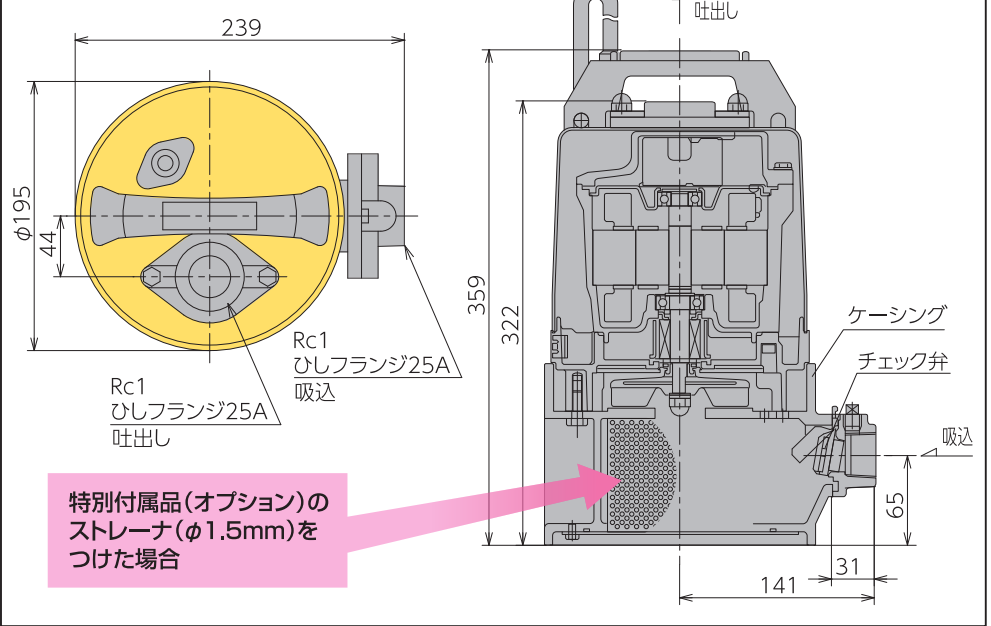

■ 構造断面図

**安全に関する
ご注意**

- ●ご使用前に取扱説明書をよくお読みの上、正しくお使いください。
- ●用途にあった商品をお選びください。不適切な用途で使われますと、故障の原因になることがあります。
- ●床面が防水処理・排水処理されているか確認してください。水漏れが起きた場合、大きな被害につながる恐れがあります。
- ●電気配線、配線工事は、電気設備技術基準や内線規程に従って安全・確実に行ってください。
- ●アースを確実に取り付け、専用の漏電しゃ断器を設置してください。故障や漏電のときに感電する恐れがあります。アースの取り付けは販売店にご相談ください。

融雪槽内に試運転時にケーシングとゴムケーシング間よりにじみ漏れがありますが運転には異常ありません。改良等のため、仕様・形状など変更することがあります。本書からの無断転用はお断りします。記載の表示価格は2022年11月現在の価格です。

弊社取扱店

*ご質問、資料の請求は下記へお申込みください。

*ポンプに関するお問合せは最寄りの支店・営業所までお願いします。

株式会社 **川本製作所**

本社 名古屋市中区大須4-11-39
https://www.kawamoto.co.jp 〒460-8650 TEL (052) 251-7171 (代)

北海道支店 ☎ (011) 831-0131 (代)	京都支店 ☎ (075) 645-1011 (代)
東北支店 ☎ (022) 232-4095 (代)	大阪支店 ☎ (06) 6328-0877 (代)
関東支店 ☎ (028) 633-9326 (代)	四国支店 ☎ (087) 886-2236 (代)
首都圏支店 ☎ (03) 3946-1161 (代)	中国支店 ☎ (082) 277-3661 (代)
名古屋支店 ☎ (052) 249-9810 (代)	九州支店 ☎ (092) 621-7235 (代)

2. 営業所・駐在所全国113ヶ所

名称	DUY2
No.	0806 ⑥

川本サービス株式会社

首都圏支店 ☎ (03) 4526-0691 (代)	名古屋営業所 ☎ (052) 249-9816 (代)
首都圏北営業所 ☎ (048) 677-0065 (代)	関西支店 ☎ (06) 6328-7734 (代)
首都圏南営業所 ☎ (045) 473-6251 (代)	京都営業所 ☎ (075) 555-0530 (代)