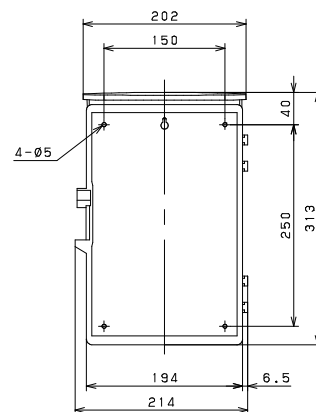

雪見窓 (制御盤 ECW2-T形)

制御盤 結線図

YMS2
YMS2-5

YMS3
YMS3-5

ECW2-T

形式 (センサー部)	ケーブル長さL (m)	ケーブル質量 (kg)	総質量 (kg) (センサー+ケーブル)
YMS2, 3-5 (ケーブル付属)	5	0.5	1.5
YMS2, 3	10	0.9	2.0
YMS2, 3	20	1.8	3.0
YMS2, 3	30	2.8	4.0