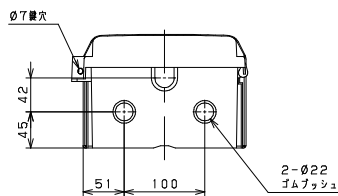

雪見窓 (制御盤 ECW2-T形)

制御盤 結線図

YMS2
YMS2-5

YMS3
YMS3-5

ECW2-T

形式 (センサー部)	ケーブル長さL (m)	ケーブル質量 (kg)	総質量 (kg) (センサー+ケーブル)
YMS2, 3-5 (ケーブル付属)	5	0.5	1.5
YMS2, 3	10	0.9	2.0
YMS2, 3	20	1.8	3.0
YMS2, 3	30	2.8	4.0