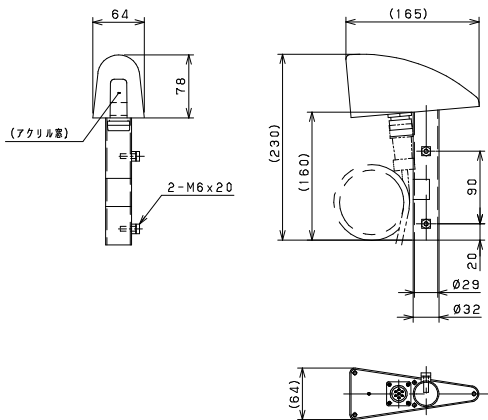

雪見窓 (制御盤 ECW2-T形)

制御盤 結線図

YMS2
YMS2-5

YMS3
YMS3-5

ECW2-T

形式 (センサー部)	ケーブル長さL (m)	ケーブル質量 (kg)	総質量 (kg) (センサー+ケーブル)
YMS2, 3-5 (ケーブル付属)	5	0.5	1.5
YMS2, 3	10	0.9	2.0
YMS2, 3	20	1.8	3.0
YMS2, 3	30	2.8	4.0