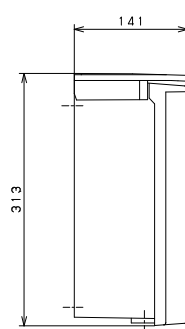

雪見窓 (制御盤 ECW2-T形)

制御盤 結線図

YMS2
YMS2-5

YMS3
YMS3-5

ECW2-T

形式 (センサー部)	ケーブル長さL (m)	ケーブル質量 (kg)	総質量 (kg) (センサー+ケーブル)
YMS2, 3-5 (ケーブル付属)	5	0.5	1.5
YMS2, 3	10	0.9	2.0
YMS2, 3	20	1.8	3.0
YMS2, 3	30	2.8	4.0