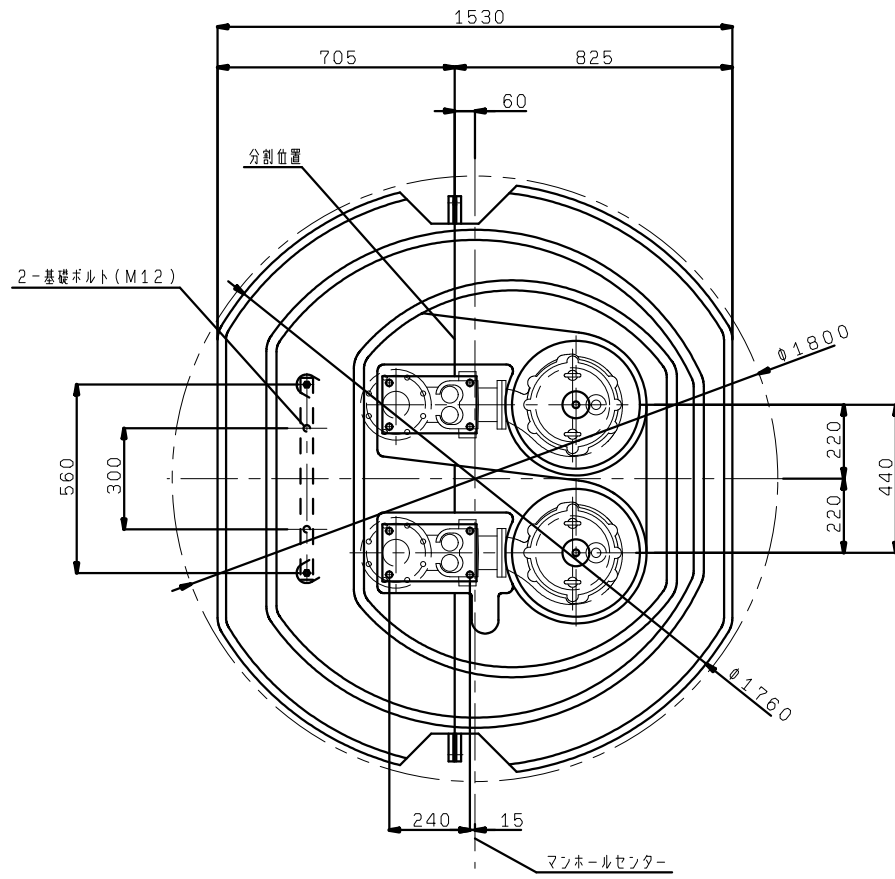

PWT4-80B

ベルマウス詳細図