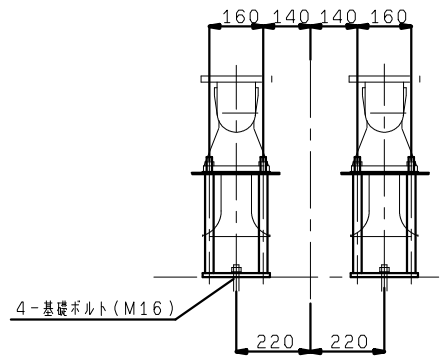

PWT4-80B

ベルマウス詳細図