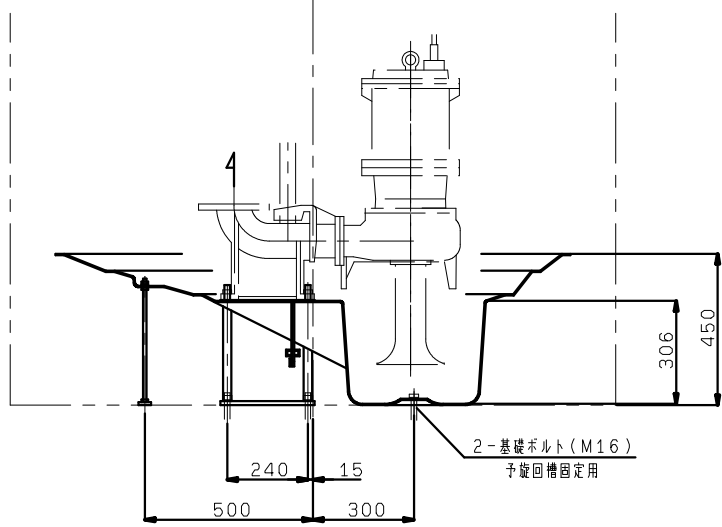

PWT4-80B

ベルマウス詳細図