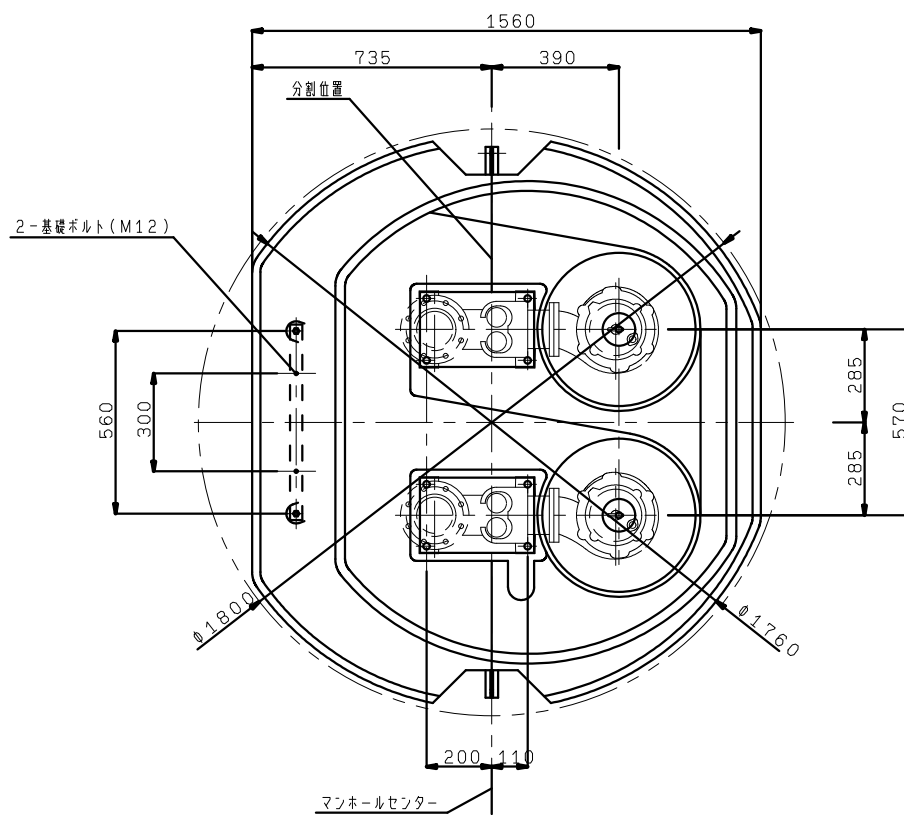

PWT4-100A

ベルマウス詳細図