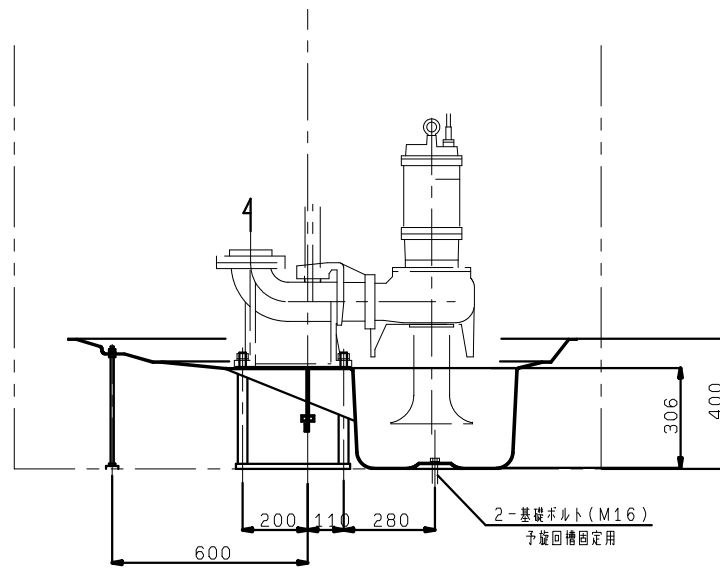

PWT4-100A

ベルマウス詳細図