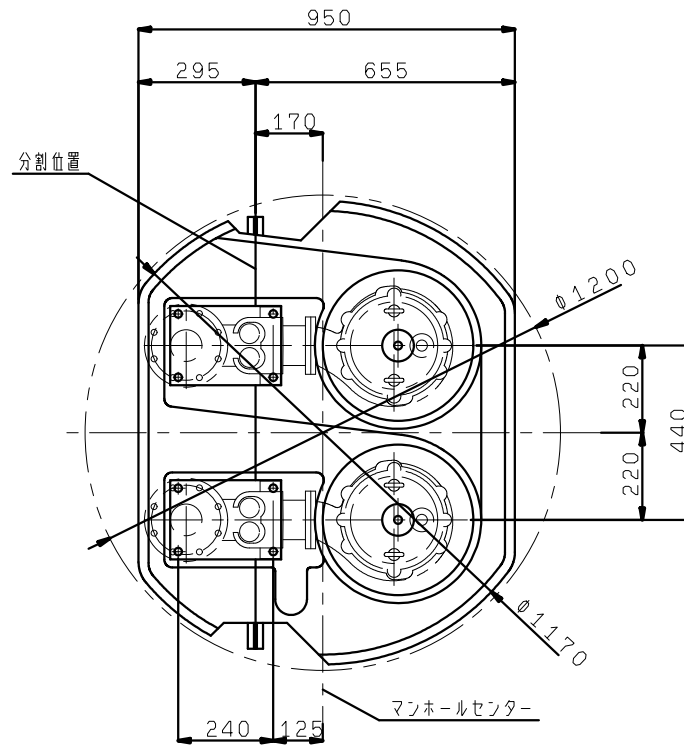

PWT2-80B

ベルマウス詳細図