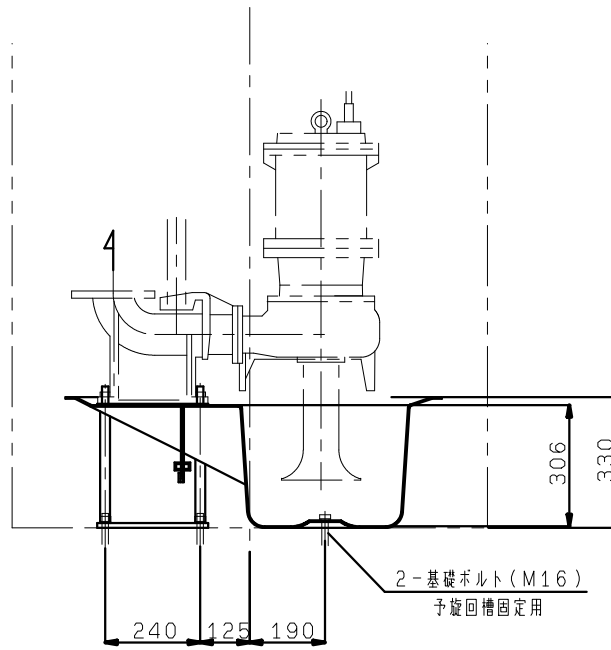

PWT2-80B

ベルマウス詳細図