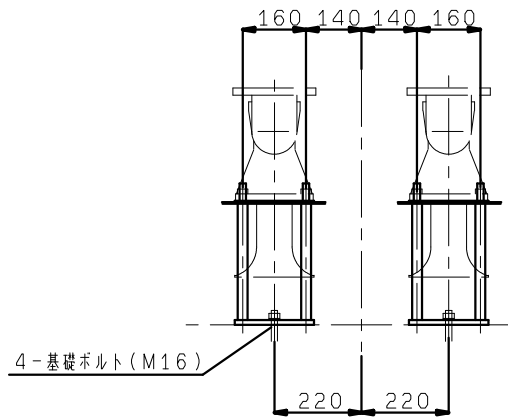

PWT2-80B

ベルマウス詳細図