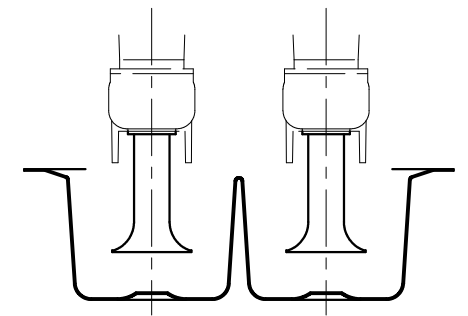

# PWT2-80A

ベルマウス詳細図