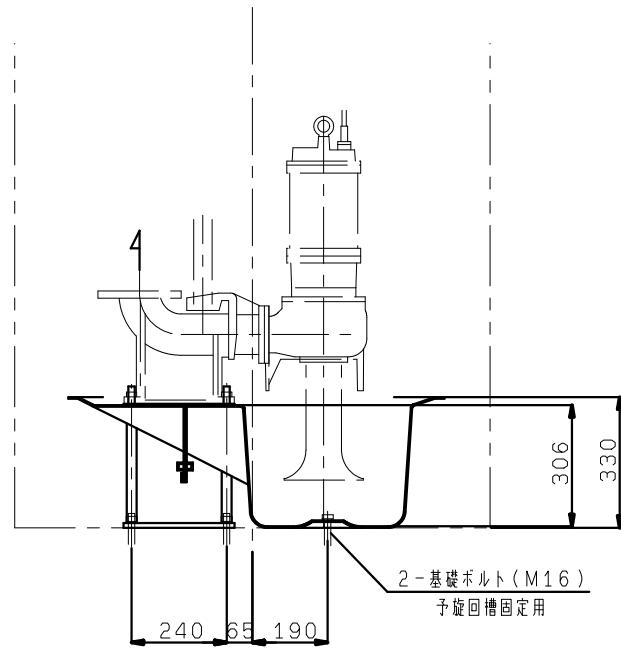

# PWT2-80A

ベルマウス詳細図