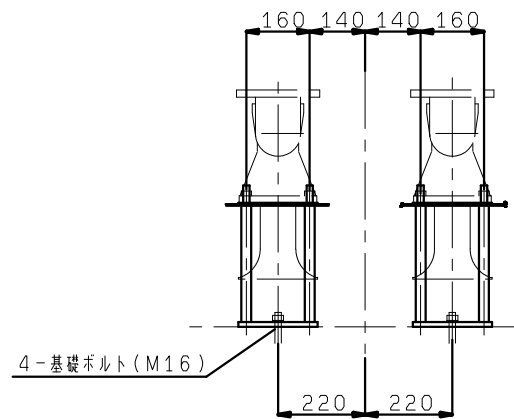

# PWT2-80A

ベルマウス詳細図