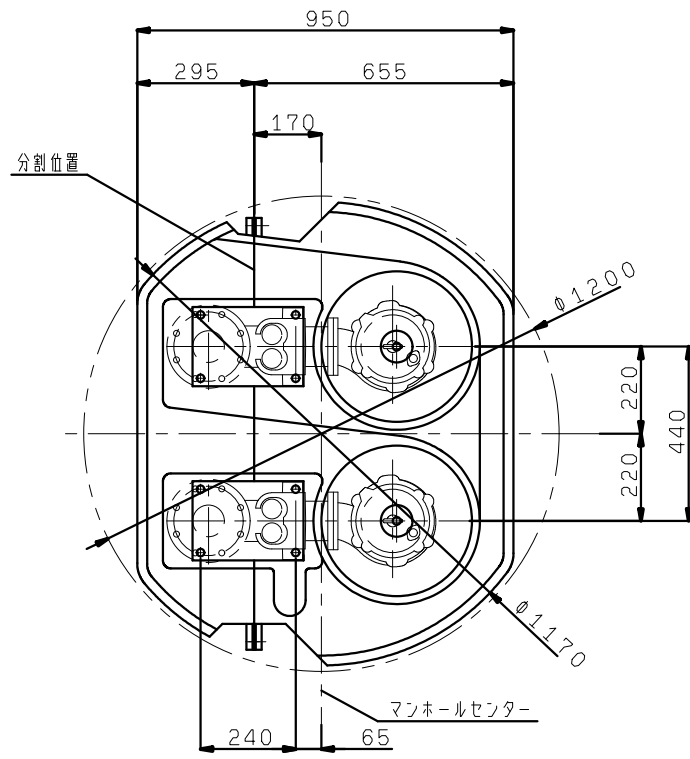

# PWT2-80A

ベルマウス詳細図