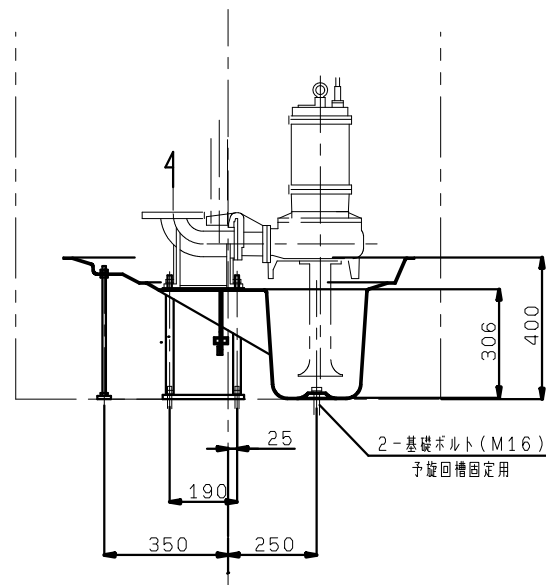

PWT2-50A

バルマウス詳細図