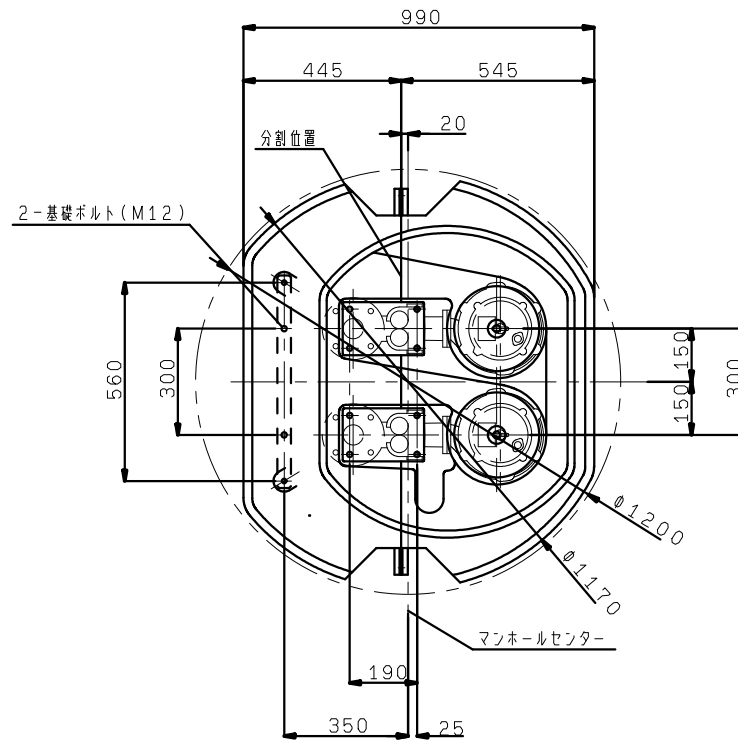

PWT2-50A

バルマウス詳細図