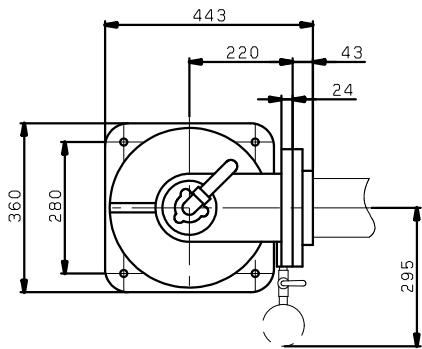

# SDT2-125

相フランジ付

チェック弁/スルース弁付