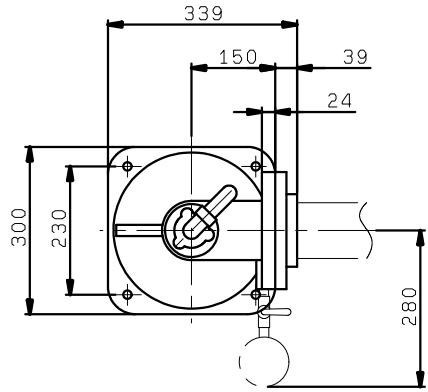

SDT2-100

相フランジ付

チェック弁/スルース弁付