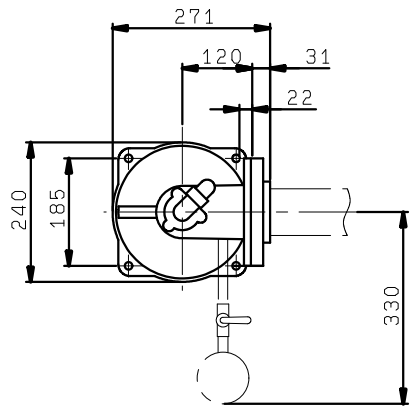

SDT-SN80

相フランジ付

チェック弁/スルース弁付