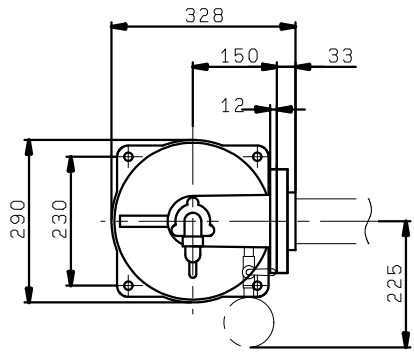

SDT-S80

相フランジ付

チェック弁/スルース弁付