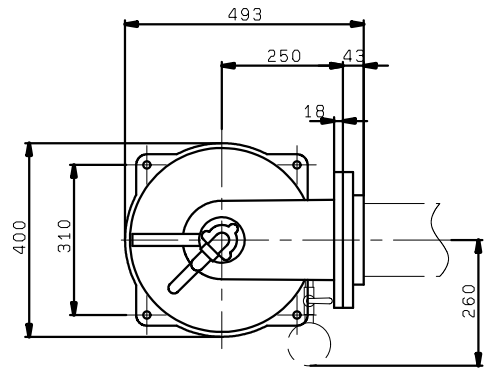

SDT-S150

相フランジ付

チェック弁/スルース弁付