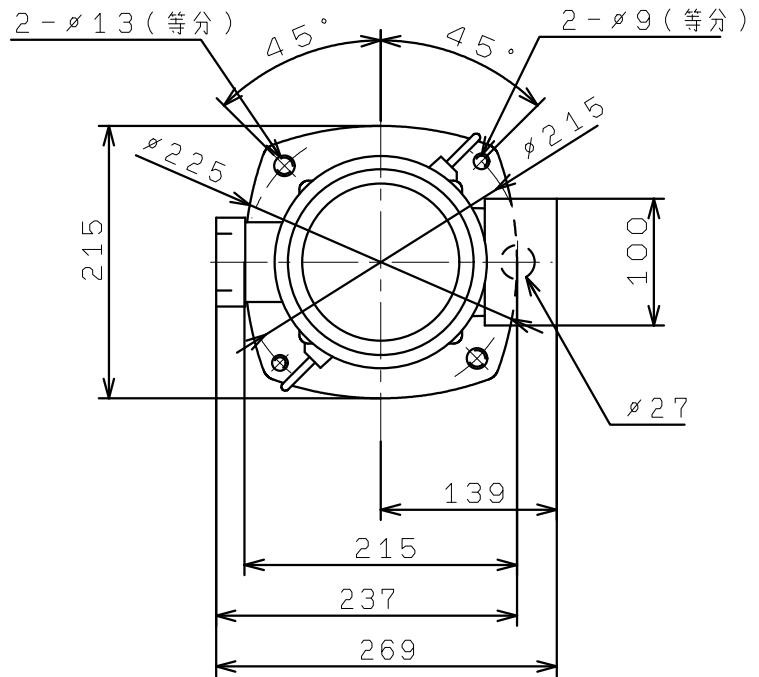

RCE-405AE1.5 RCE-405AE1.5T4  
 RCE-406AE1.5 RCE-406AE1.5T4  
 (VC82)

ROTATION

Rc1/8 PLUG  
 AIR VENT