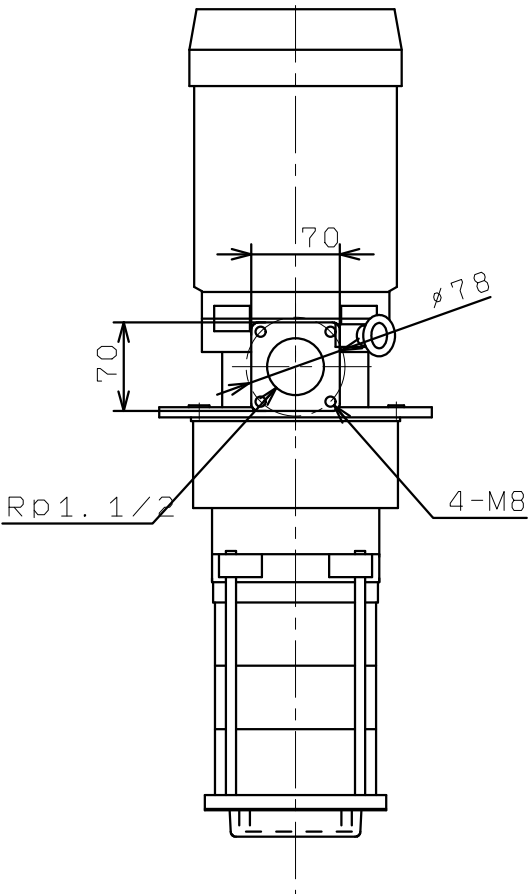

RCE-405AE1.5 RCE-405AE1.5T4  
 RCE-406AE1.5 RCE-406AE1.5T4  
 (VC82)

ROTATION

Rc1/8 PLUG  
 AIR VENT