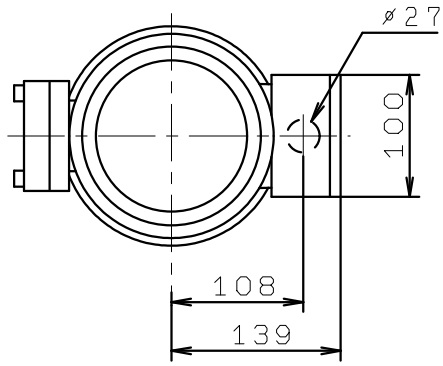

RCC4-8/6
RCC4-8/7
RCC4-8/8F

回転方向

Rp1. 1/4

タンク底面

ストレーナ

4

25以上