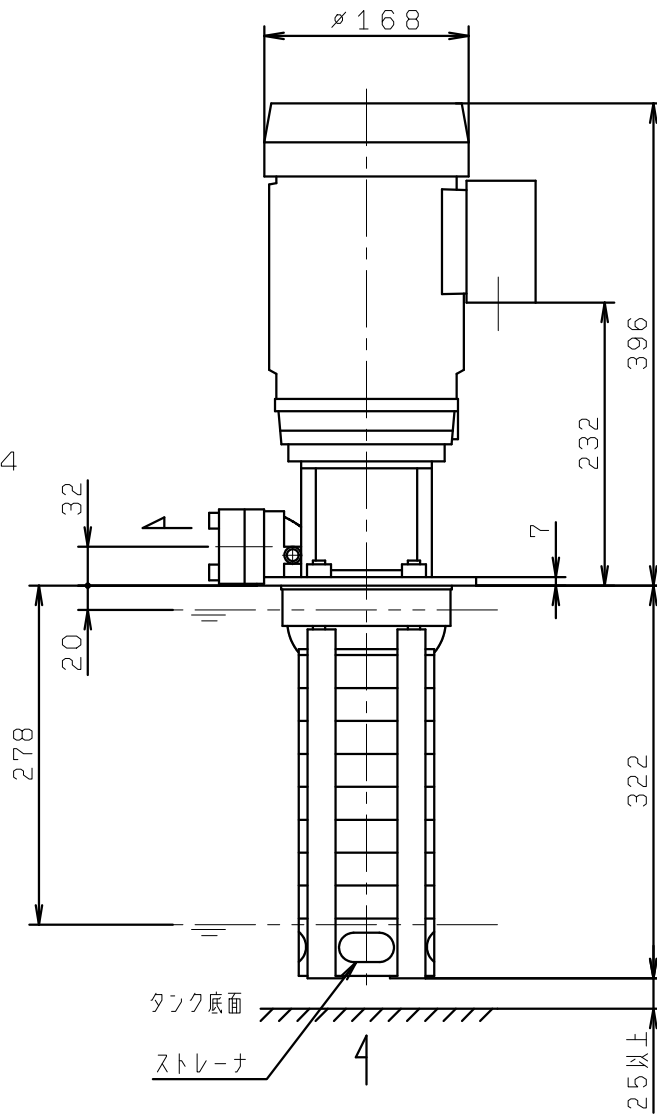

RCC4-8/6
RCC4-8/7
RCC4-8/8F

回転方向

Rp1. 1/4

タンク底面

ストレーナ

4

25以上