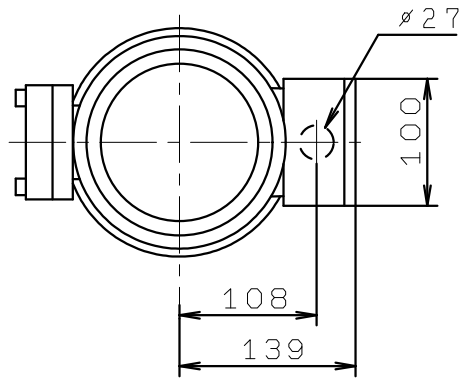

RCC4-7/6
RCC4-7/7

回転方向

Rp1. 1/4

タンク底面

ストレーナ

4

25以上