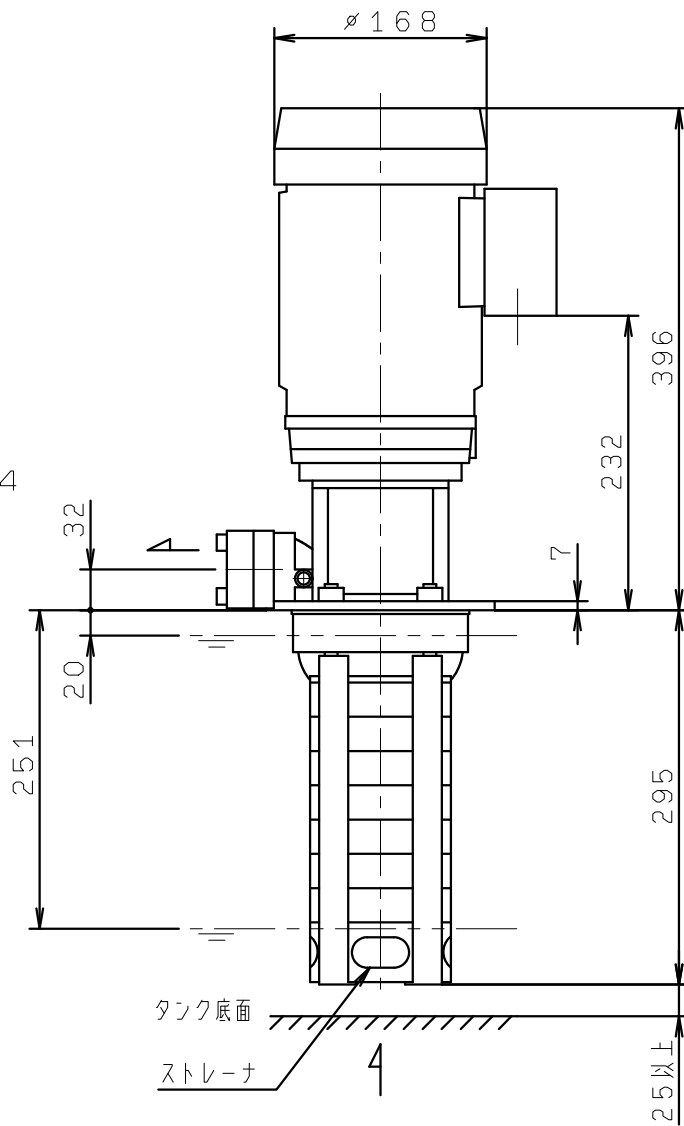

RCC4-7/6
RCC4-7/7

回転方向

Rp1. 1/4

タンク底面

ストレーナ

4

25以上