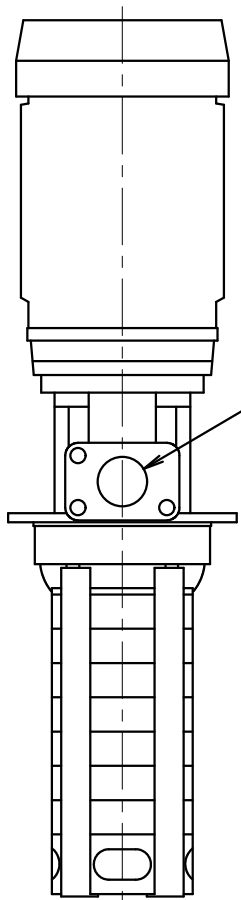

RCC4-7/6
RCC4-7/7

回転方向

Rp1. 1/4

タンク底面

ストレーナ

4

25以上