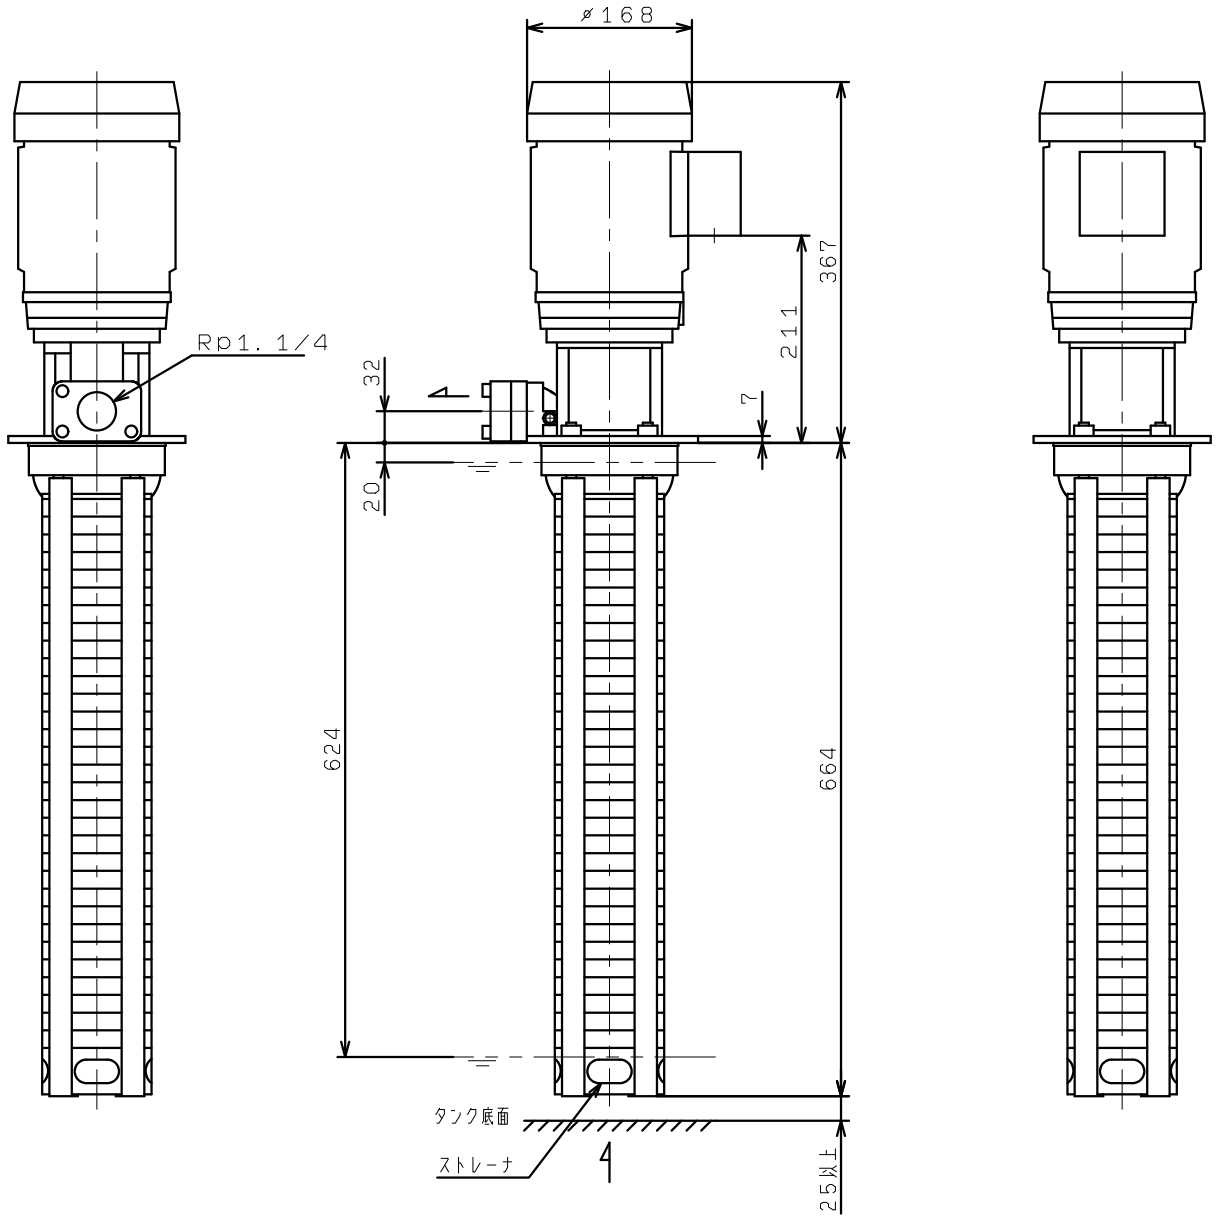

RCC1-30/15  
 RCC1-30/17F  
 RCC1-30/18F  
 RCC1-30/21F  
 RCC1-30/22F  
 RCC1-30/23F

回転方向

タンク底面  
 ストレーナ