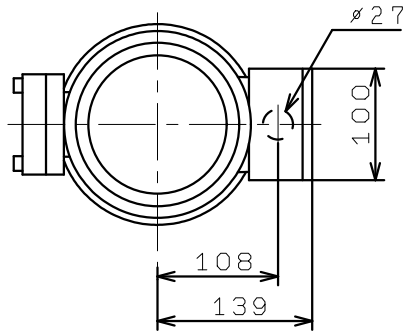

RCC1-24/24F

回転方向

Rp1.1/4

タンク底面

ストレーナ

4

2.5以上