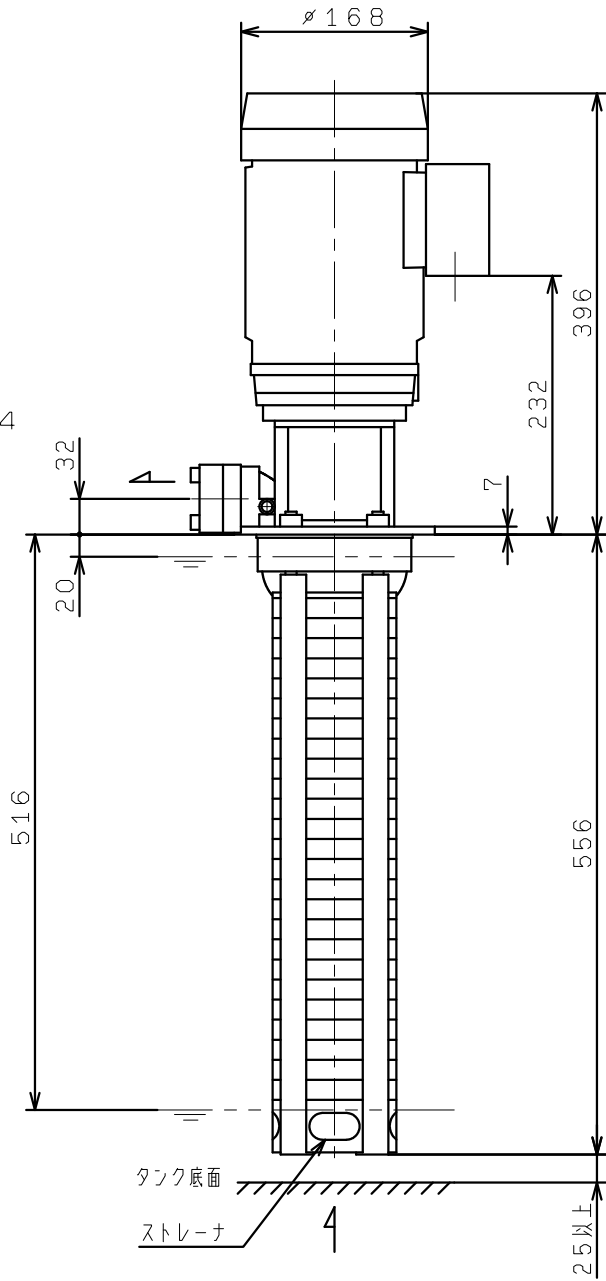

RCC1-24/24F

回転方向

Rp1.1/4

タンク底面

ストレーナ

4

2.5以上