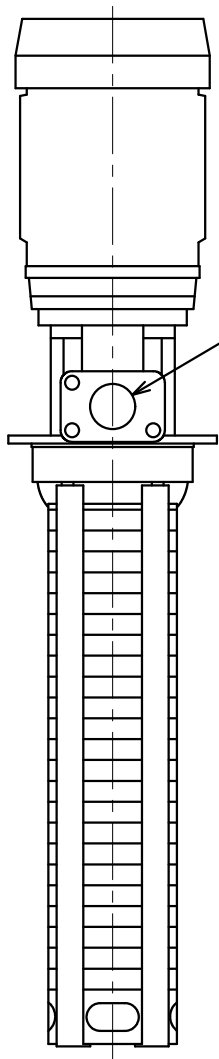

RCC1-22/22F

回転方向

Rp1. 1/4

タンク底面
ストレーナ