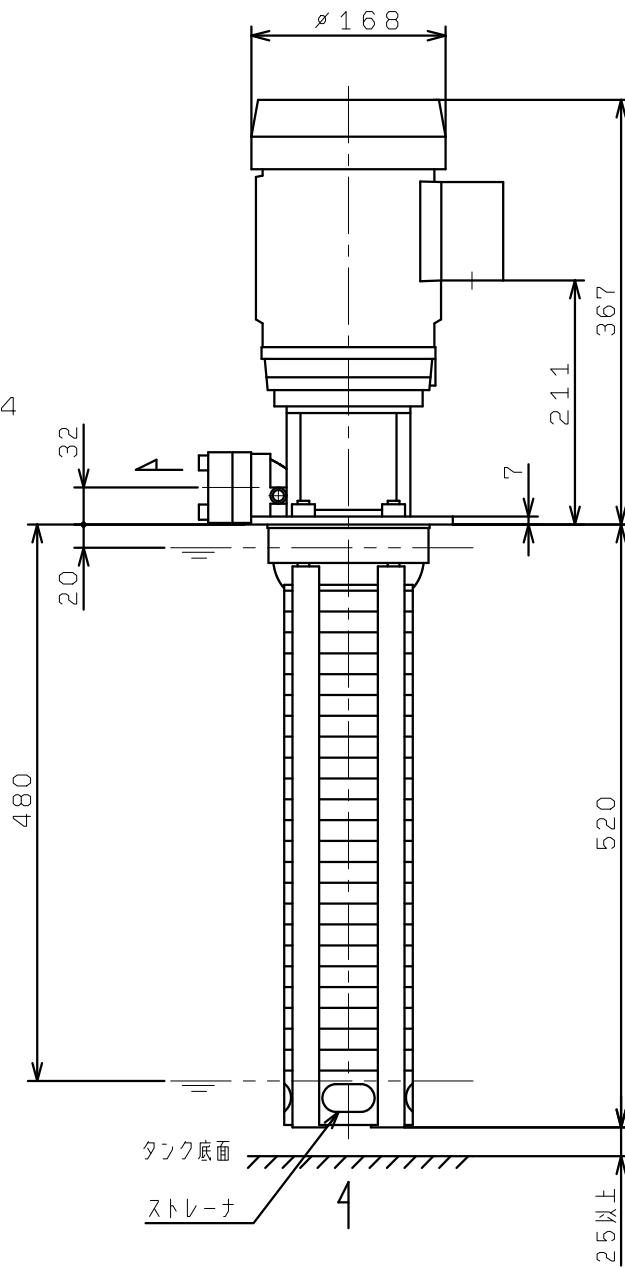

RCC1-22/22F

回転方向

Rp1. 1/4

タンク底面
ストレーナ