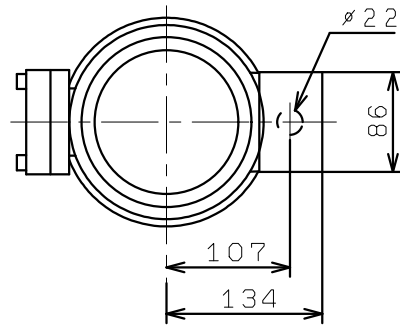

RCC1-22/22F

回転方向

Rp1. 1/4

タンク底面
ストレーナ