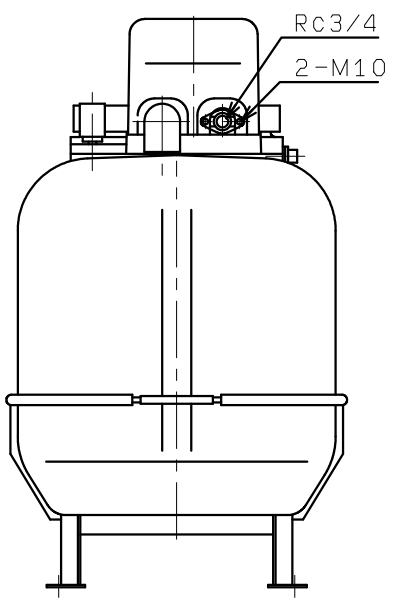

NF3-150S+TAB-30-B (架台付)

4-φ15
4-推奨基礎ボルト M12X160