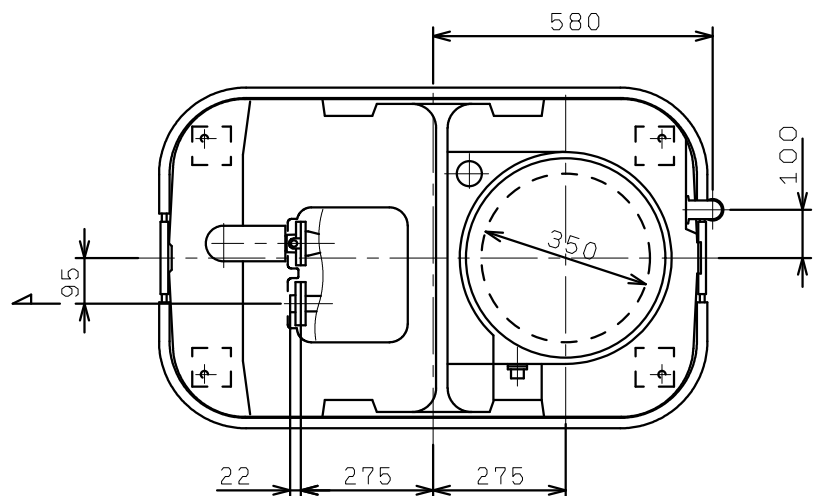

NF3-150S+TAB-30-B (架台付)

4-φ15
4-推奨基礎ボルト M12X160