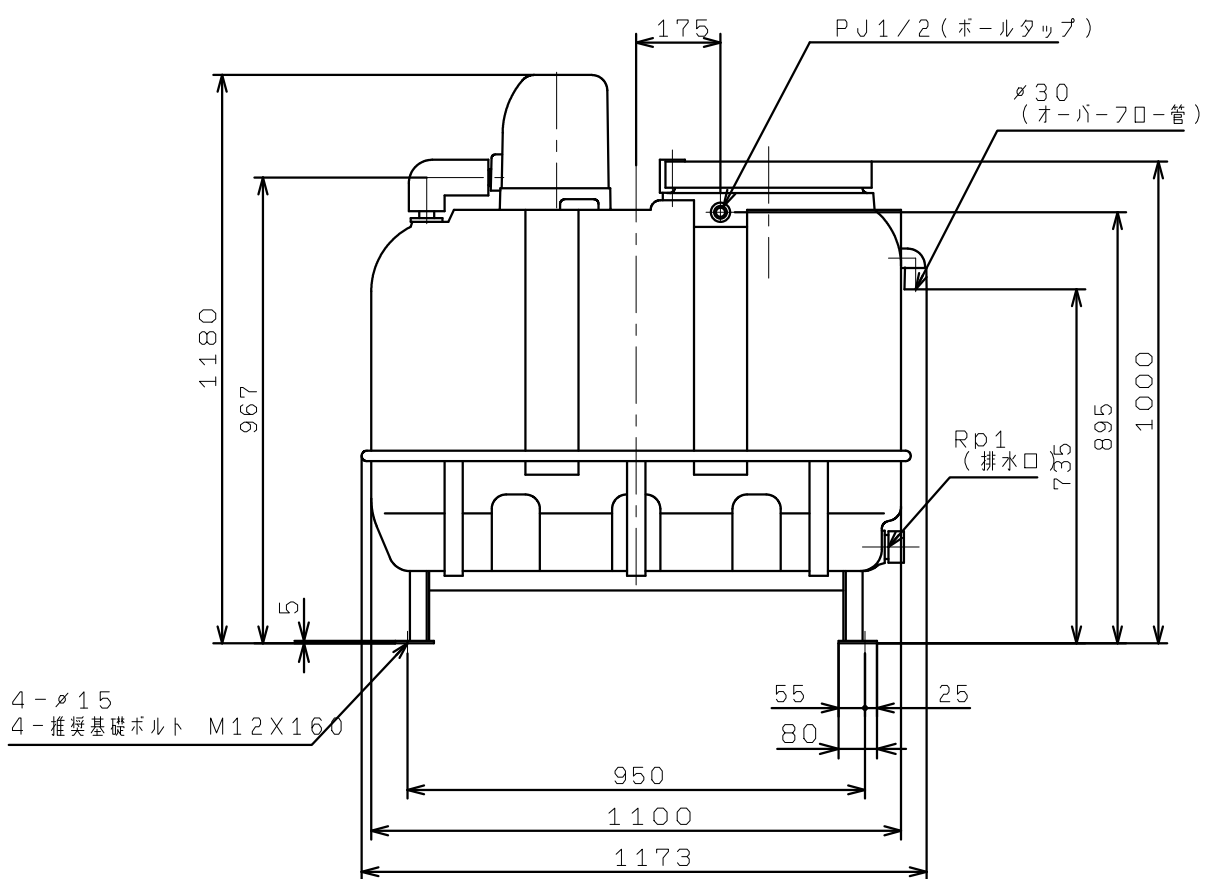

NF3-150S+TAB-30-B (架台付)

4-φ15
4-推奨基礎ボルト M12X160