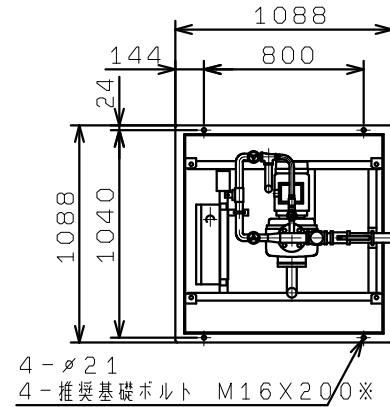

KTT1.5-405B-C1.5G
 KTT1.5-405A-C1.5G
 KTT1.5-406A-C1.5G
 KTT1.5-406B-C1.5G
 KTT1.5-405B-C2.2G
 KTT1.5-406B-C2.2G

KTT1.5-405B-CE1.5
 KTT1.5-405A-CE1.5
 KTT1.5-406A-CE1.5
 KTT1.5-406B-CE1.5
 KTT1.5-405B-CE2.2
 KTT1.5-406B-CE2.2

標準/VC82

断面A-A