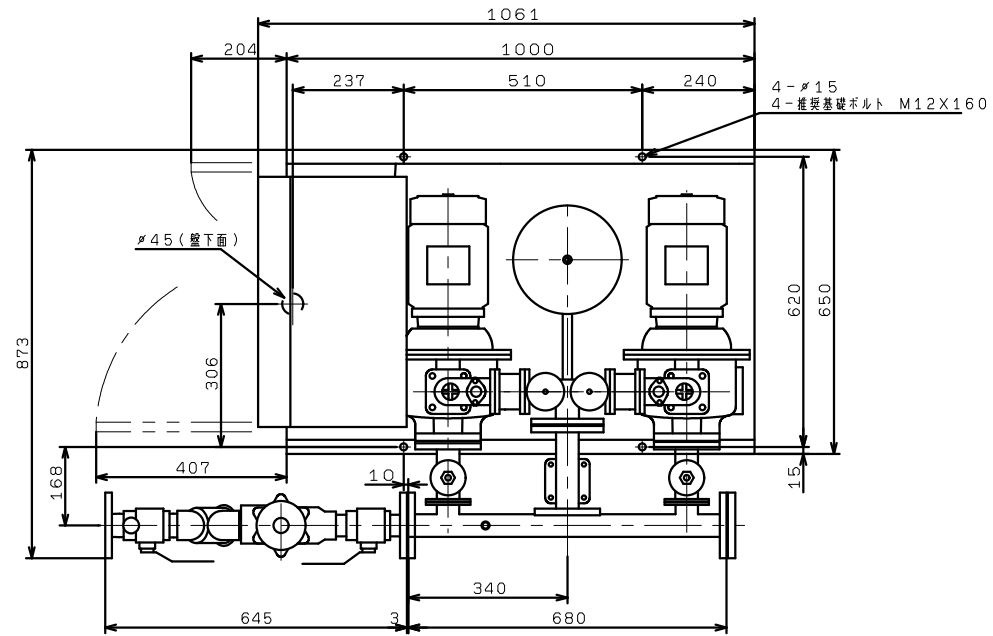

KFED40A5.5A

RC3/4 (ドレン:プラグ無し)