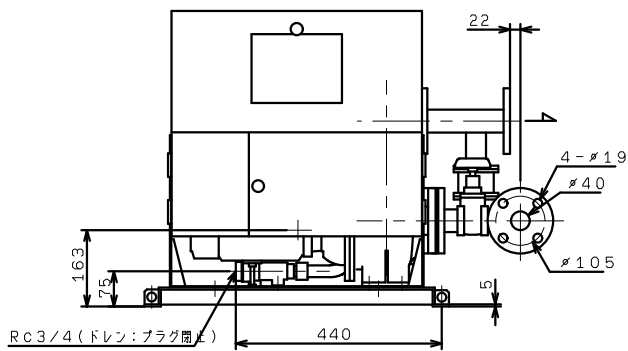

KFED40A5.5A

RC3/4 (ドレン:プラグ無し)