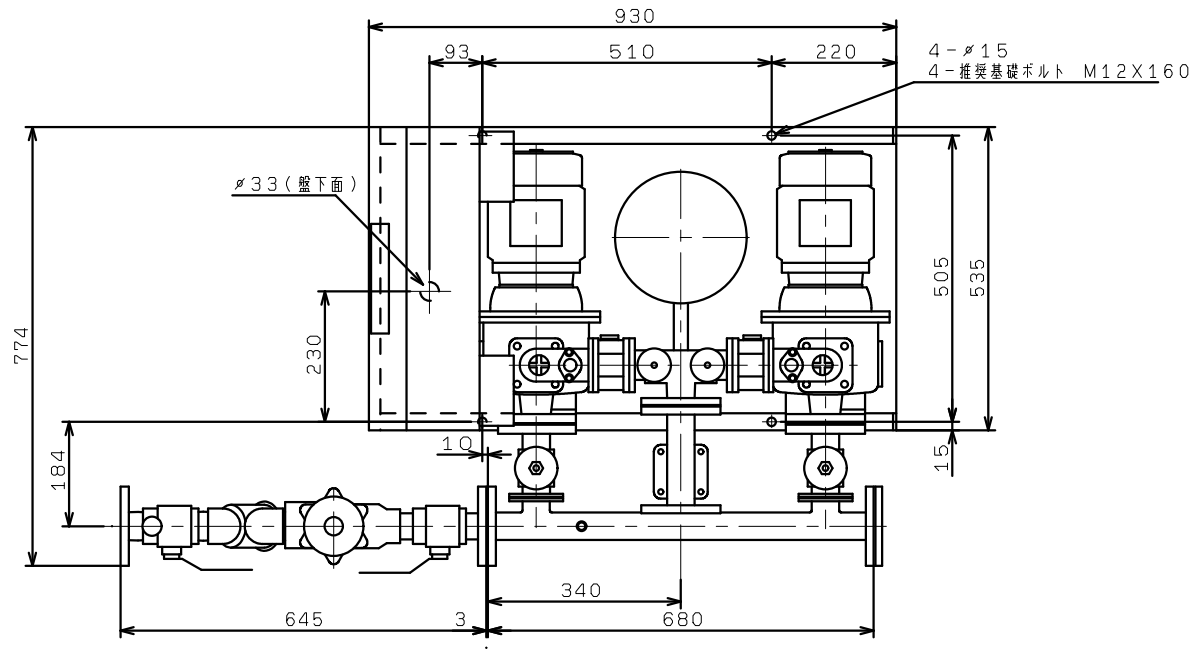

KFED40A2. 2A

RC3/4 (ドレン:プラグ開)