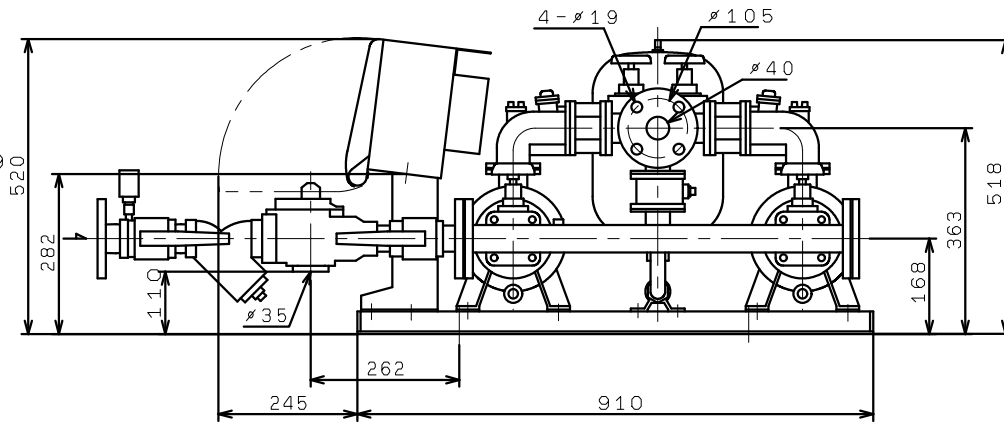

KFED40A2. 2A

RC3/4 (ドレン:プラグ開)