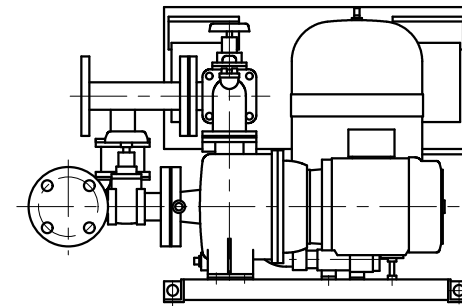

KFED40A2. 2A

RC3/4 (ドレン:プラグ開)