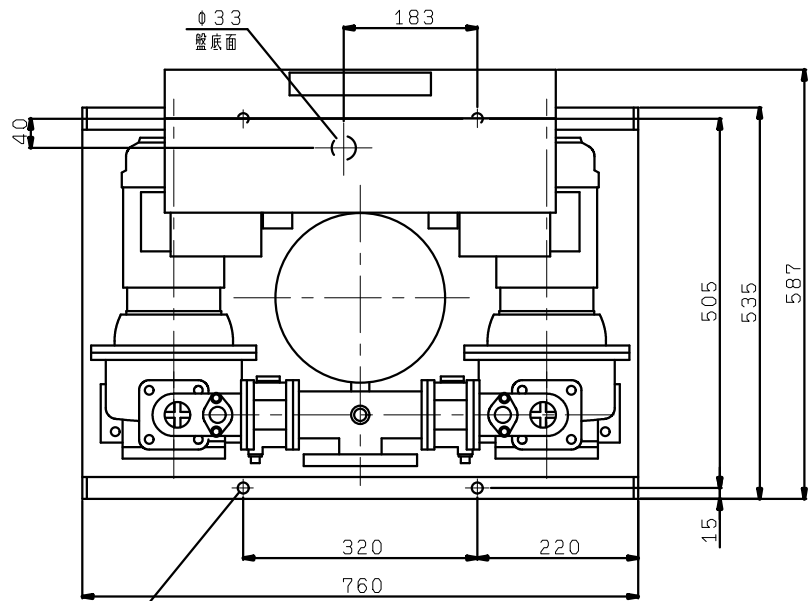

KFE40P1.1
 KFE40P1.5
 VC93

推奨基礎ボルトM12X160