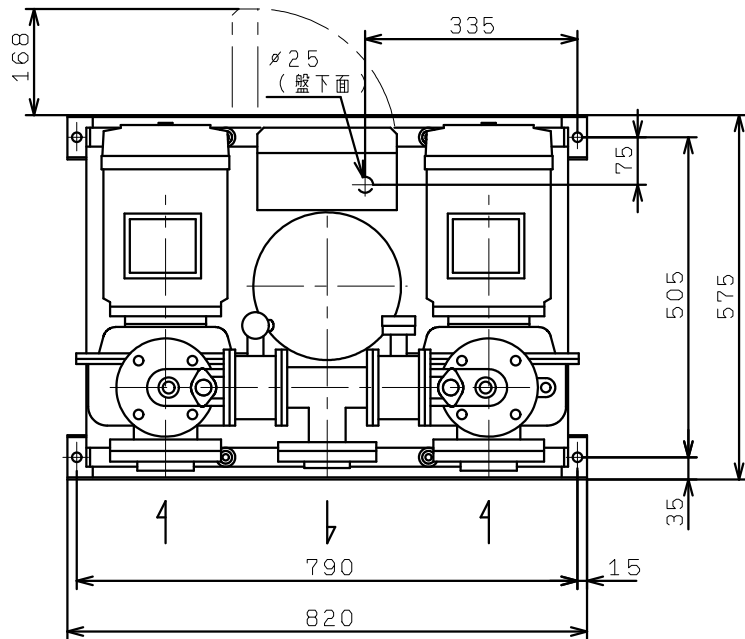

KB2-655AE3.7  
 KB2-656AE3.7  
 (VC81)

(制御盤正面図)