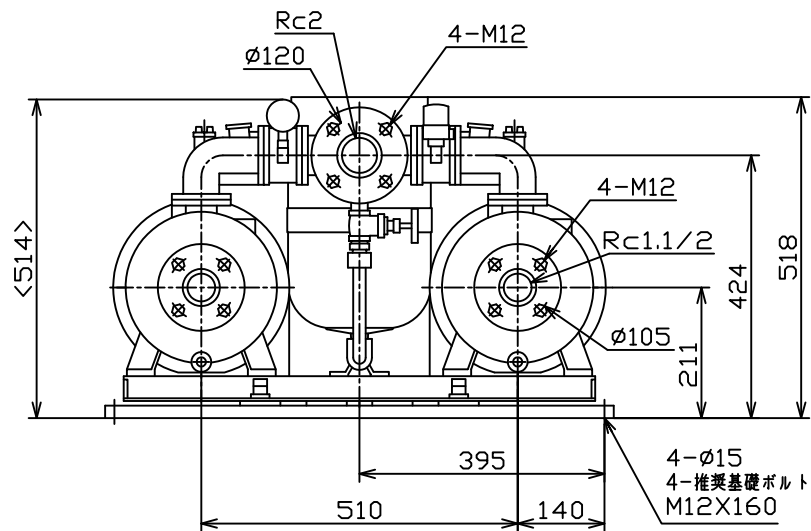

KB2-405PE3.7  
(VC81)

(制御盤正面図)