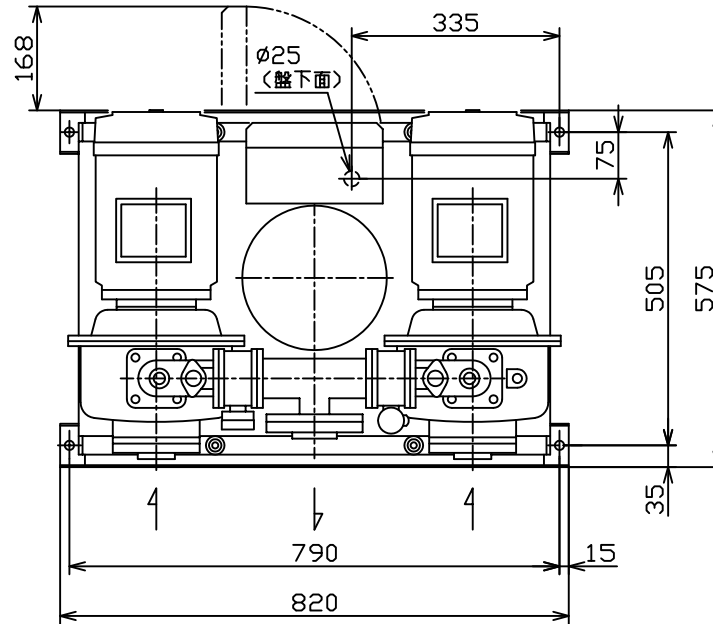

KB2-405PE3.7  
(VC81)

(制御盤正面図)