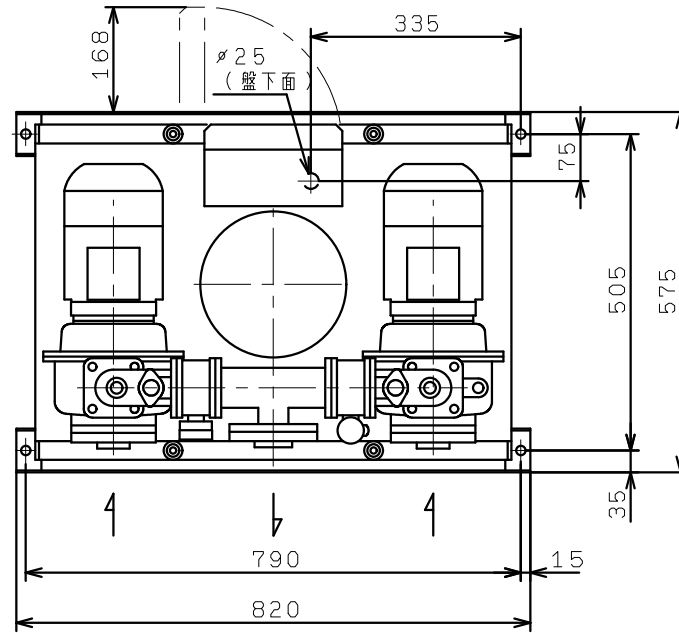

KB2-325PE0.75  
 KB2-326PE0.75  
 (VC81)

(制御盤正面図)