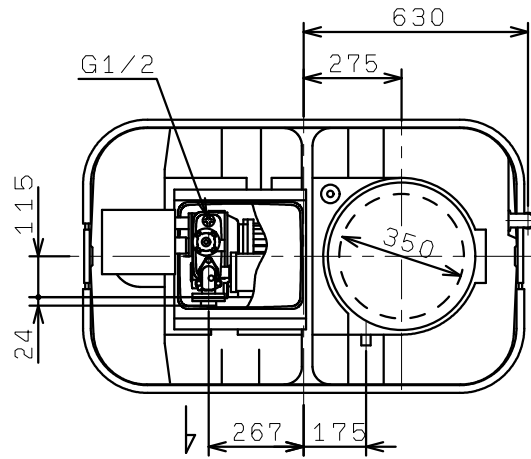

JF2-400S
 JF2-400S2
 JF2-400T
 JF2-750S2
 JF2-750

TAB50-B

4- ϕ 15
 4-推奨基礎ボルト M12X160※