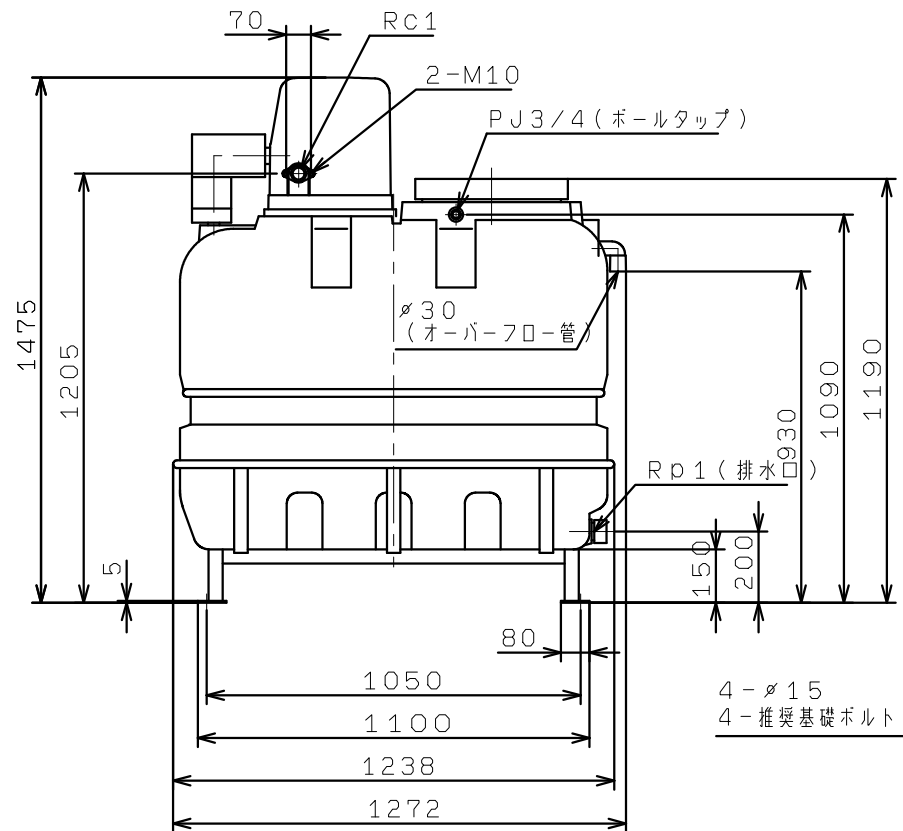

JF2-400S
 JF2-400S2
 JF2-400T
 JF2-750S2
 JF2-750

TAB50-B

4- ϕ 15
 4-推奨基礎ボルト M12X160※