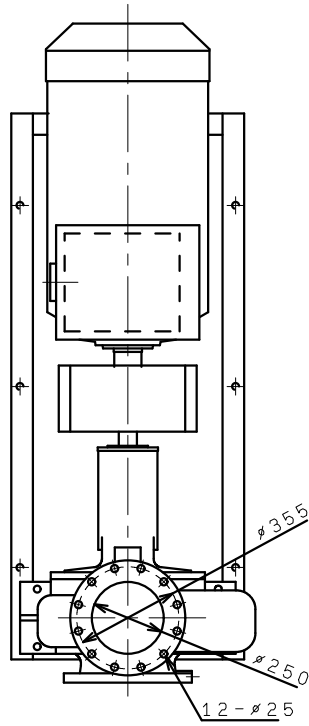

GFO3005G4ME200
 GFO3006G4ME200
 (VC30)

M20X315 (推奨基礎ボルト)