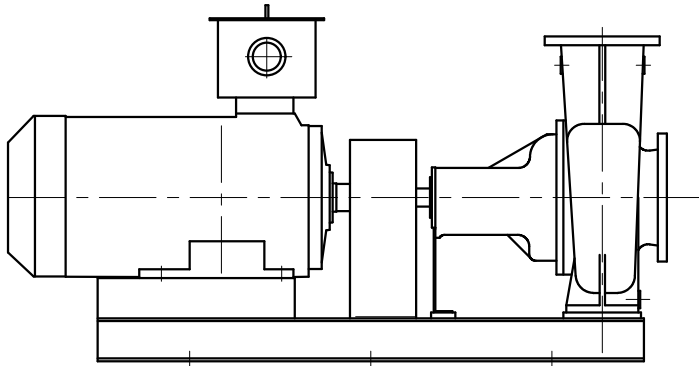

GFO3005G4ME200
 GFO3006G4ME200
 (VC30)

M20X315 (推奨基礎ボルト)