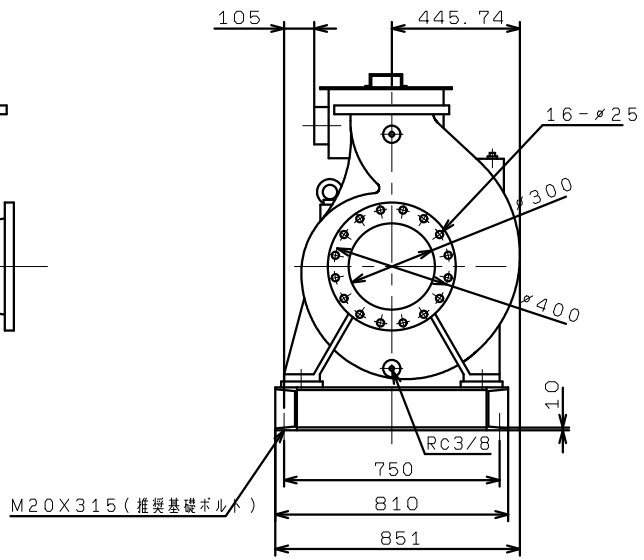

GFO3005G4ME200
 GFO3006G4ME200
 (VC30)

M20X315 (推奨基礎ボルト)