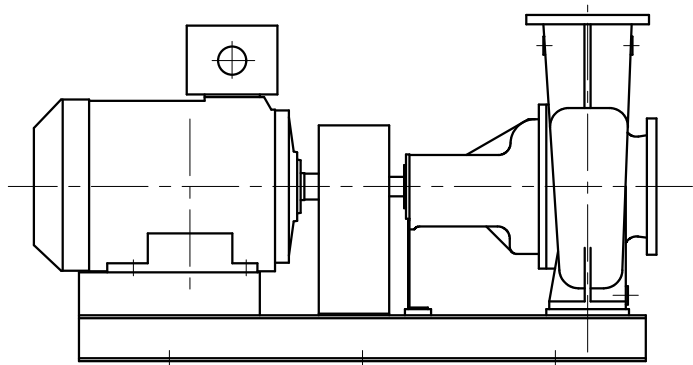

# GF03005M4ME110

M20X315 (推奨基礎ボルト)