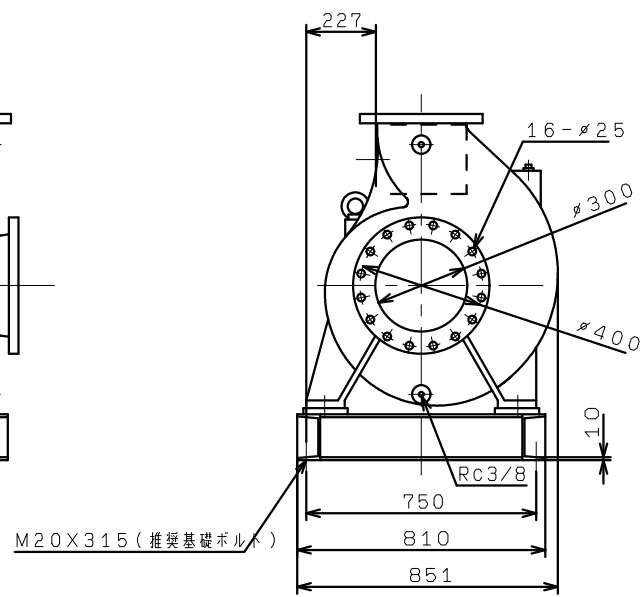

# GF03005M4ME110

M20X315 (推奨基礎ボルト)