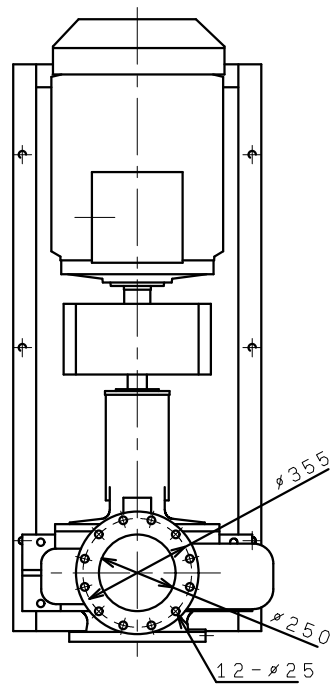

# GF03005M4ME110

M20X315 (推奨基礎ボルト)