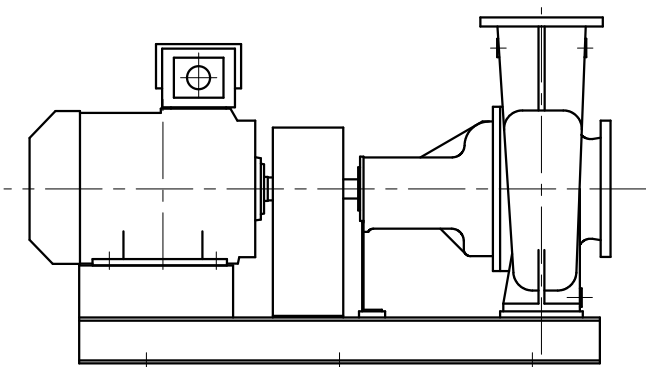

GF03005G4ME90

(VC30)

M20X315 (推奨基礎ボルト)