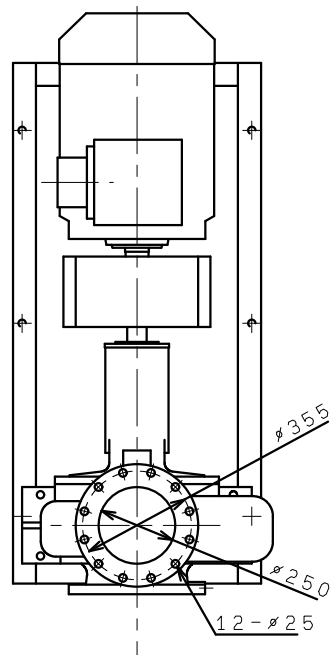

GF03005G4ME90

(VC30)

M20X315 (推奨基礎ボルト)