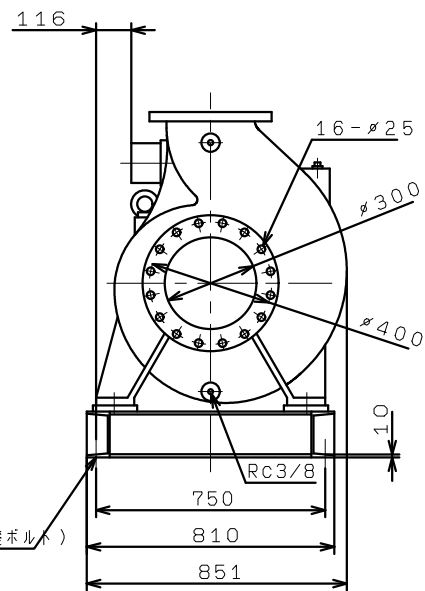

GF03005G4ME132

(VC30)

M20X315 (推奨基礎ボルト)