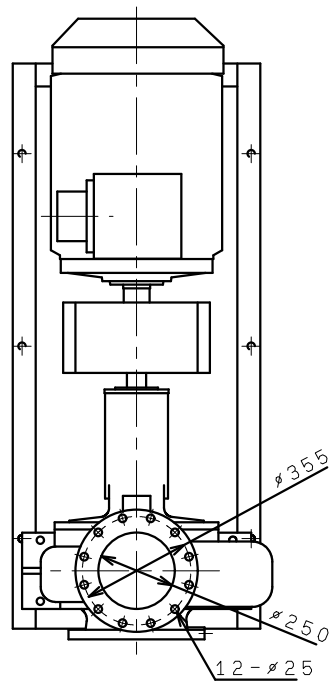

GF03005G4ME132

(VC30)

M20X315 (推奨基礎ボルト)