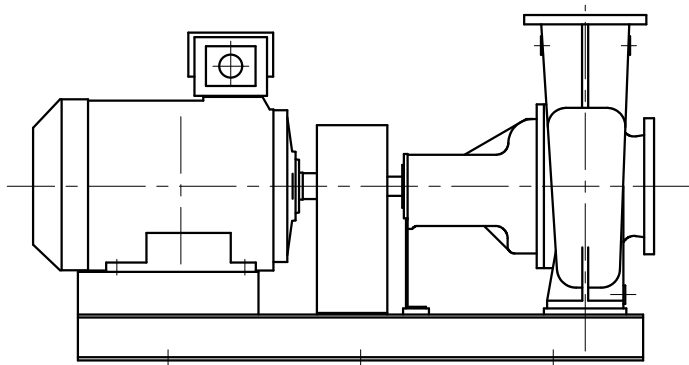

GF03005G4ME132

(VC30)

M20X315 (推奨基礎ボルト)