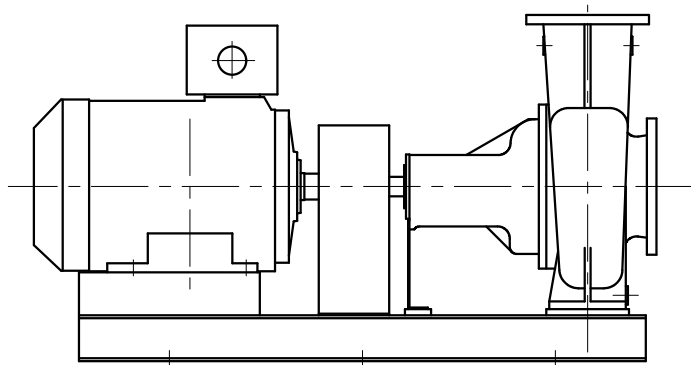

# GF03005G4ME110

M20X315 (推奨基礎ボルト)