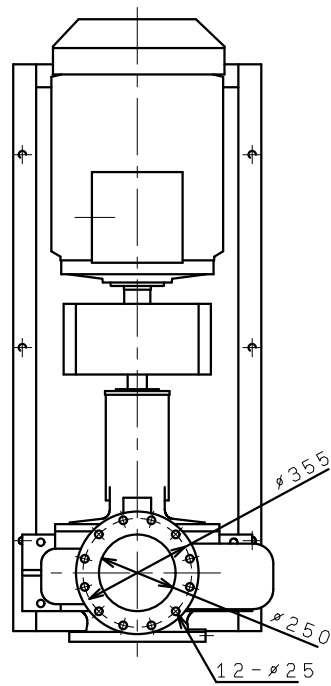

# GF03005G4ME110

M20X315 (推奨基礎ボルト)