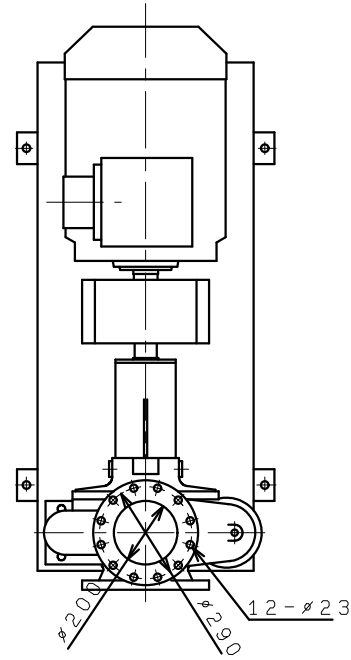

GFO2505M4ME90
 GFO2506M4ME90
 (VC30)

M24X400 (推奨基礎ボルト)