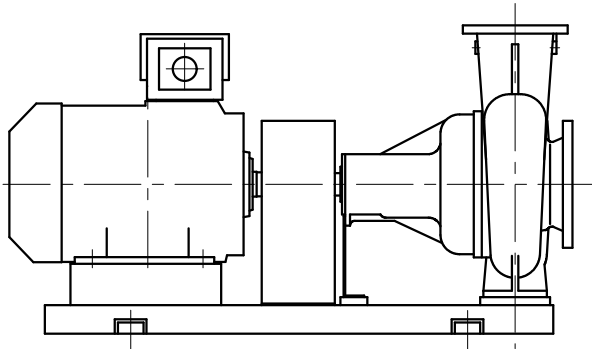

GFO2505M4ME90
 GFO2506M4ME90
 (VC30)

M24X400 (推奨基礎ボルト)