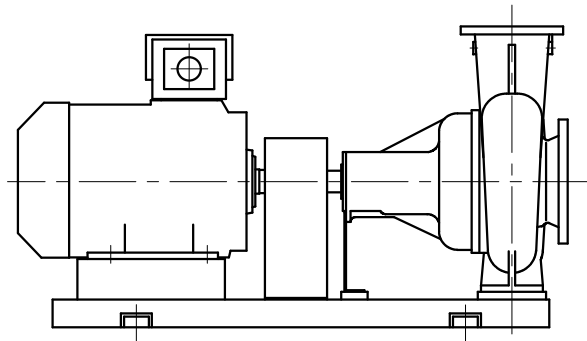

GF02505M4ME75
 GF02506M4ME75
 (VC30)

M24X400 (推奨基礎ボルト)