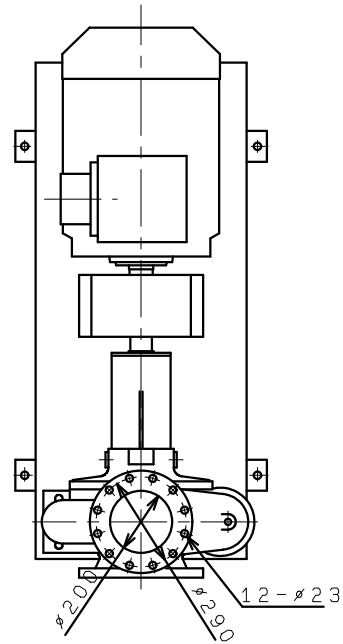

GF02505M4ME75
 GF02506M4ME75
 (VC30)

M24X400 (推奨基礎ボルト)