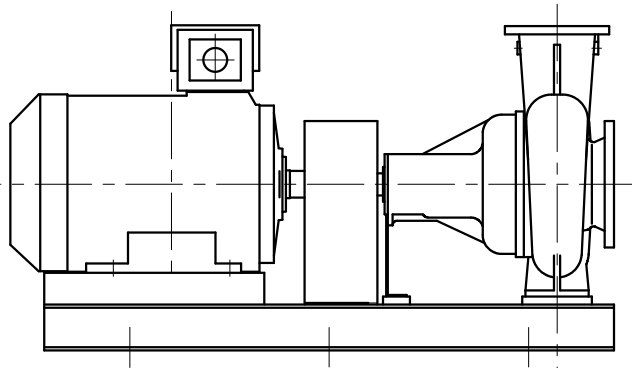

GF02505G4ME110
 GF02506G4ME110
 (VC30)

M20X315 (推奨基礎ボルト)