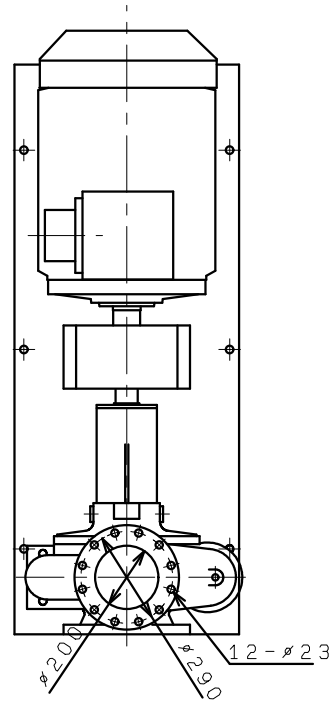

GF02505G4ME110
 GF02506G4ME110
 (VC30)

M20X315 (推奨基礎ボルト)