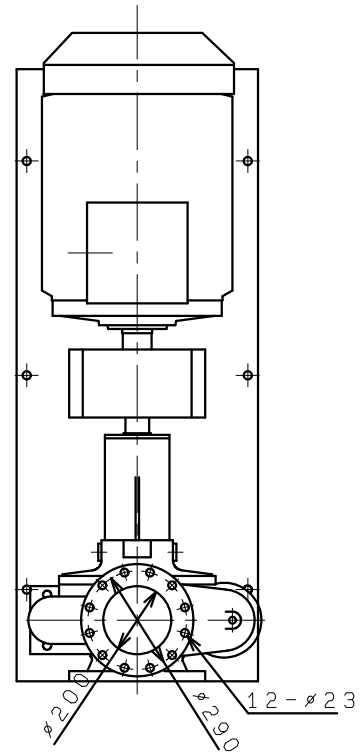

GFO2505G4ME110  
GFO2506G4ME110

M20X315 (推奨基礎ボルト)