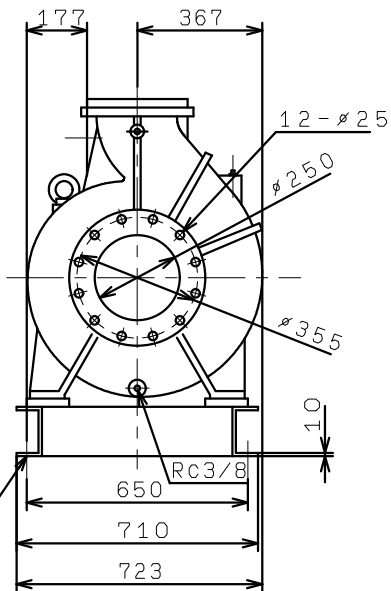

GFO2505G4ME110  
GFO2506G4ME110

M20X315 (推奨基礎ボルト)