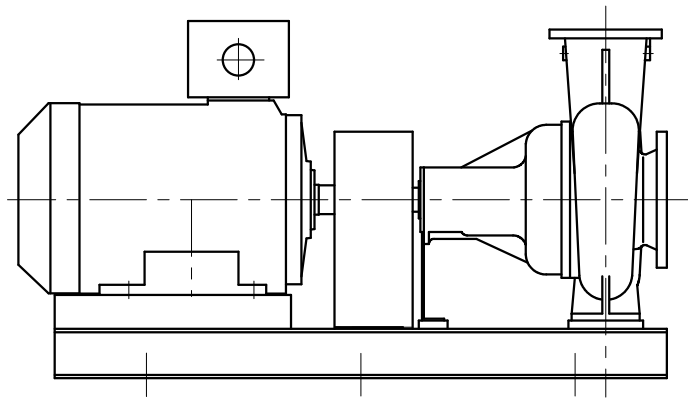

GFO2505G4ME110  
GFO2506G4ME110

M20X315 (推奨基礎ボルト)