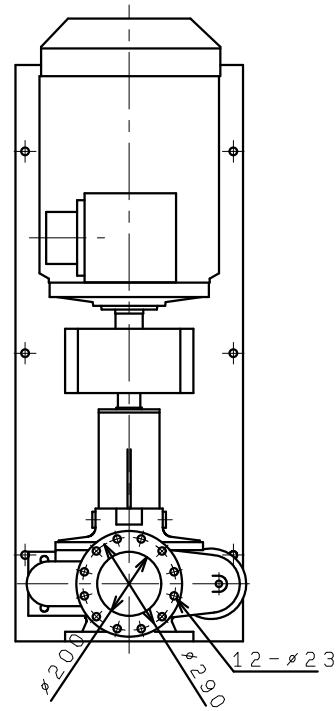

GF02506M4ME160 (VC30)

M20X315 (推奨基礎ボルト)