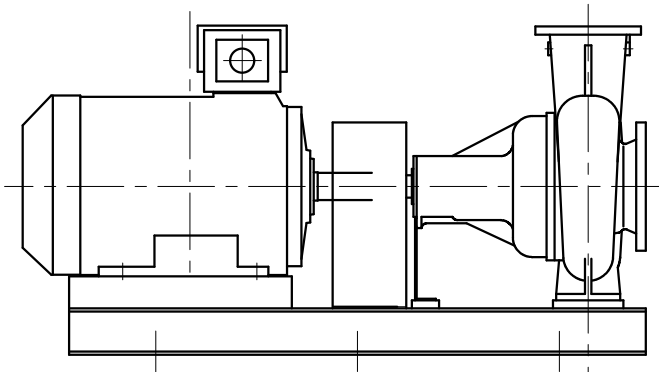

GF02506M4ME160 (VC30)

M20X315 (推奨基礎ボルト)