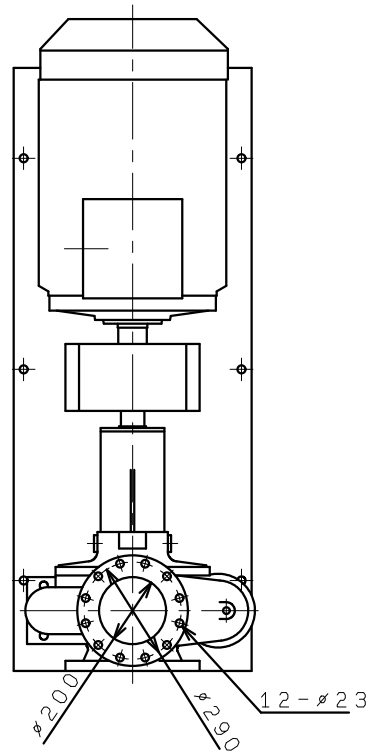

GF02506M4ME160

M20X315 (推奨基礎ボルト)