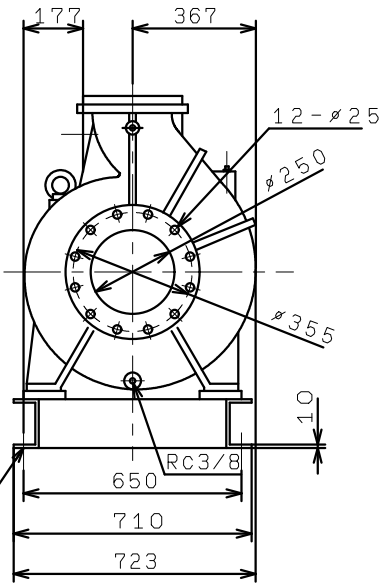

GF02506M4ME160

M20X315 (推奨基礎ボルト)