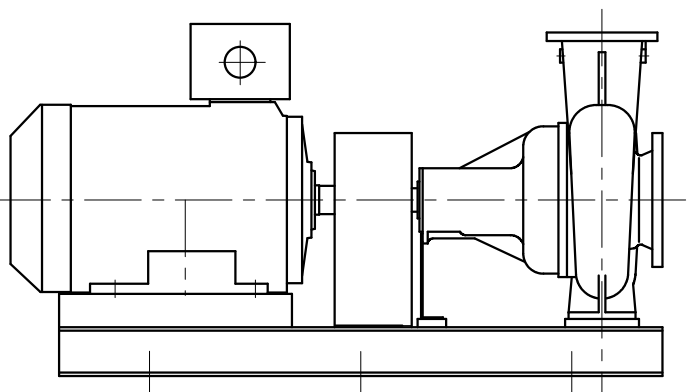

GF02506M4ME160

M20X315 (推奨基礎ボルト)