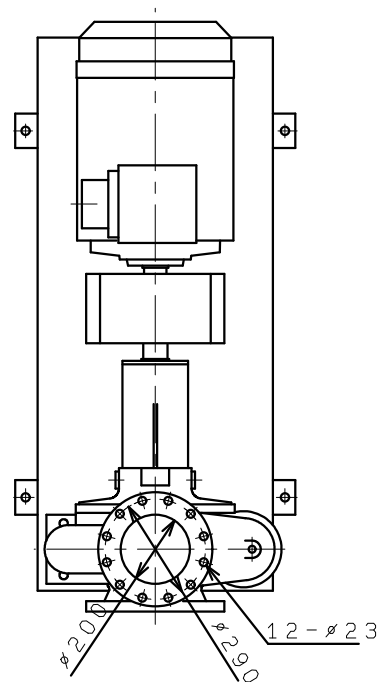

GF02505M4ME55

(VC30)

M24X400 (推奨基礎ボルト)