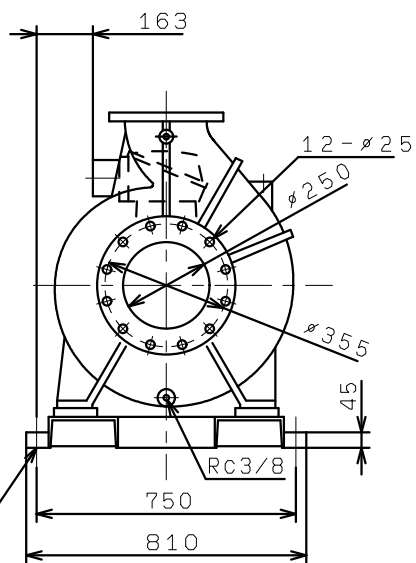

GF02505M4ME55

(VC30)

M24X400 (推奨基礎ボルト)