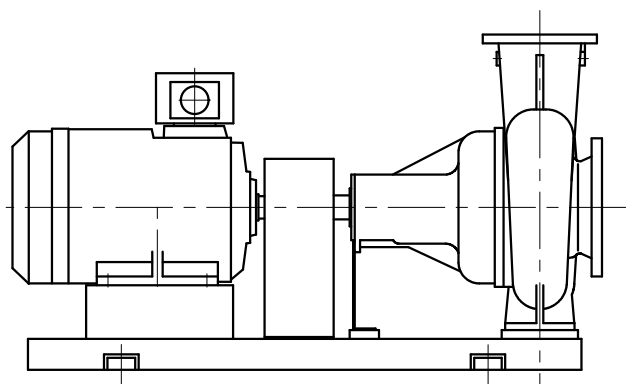

GF02505M4ME55

(VC30)

M24X400 (推奨基礎ボルト)