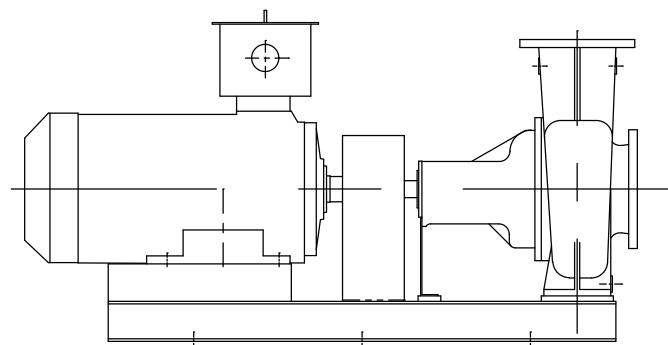

GDF03005M4ME200

GDF03006M4ME200

M20X315 (推奨基礎ボルト)