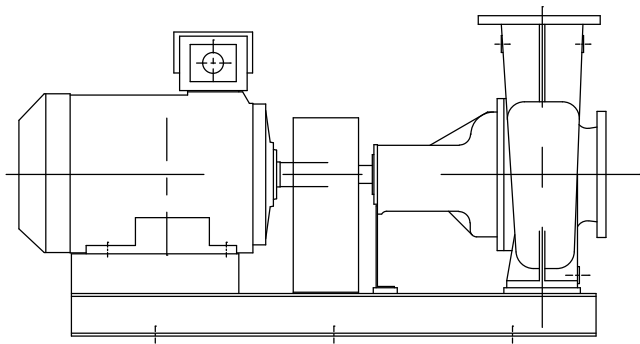

GDF03005M4ME160

GDF03006M4ME160

(VC30)

M20X315 (推奨基礎ボルト)