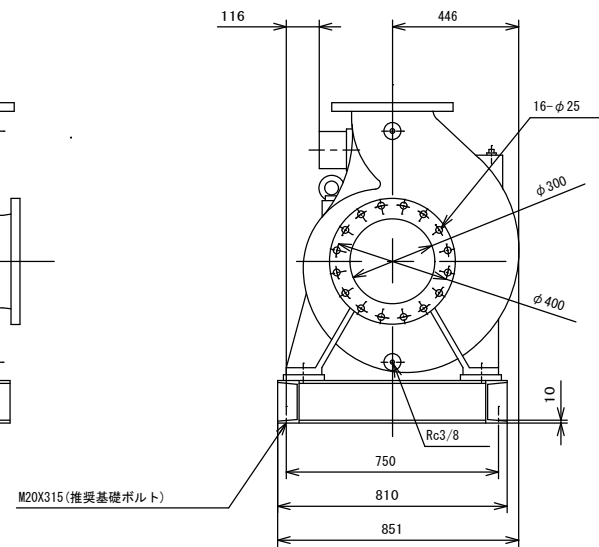

GDF03005M4ME160

GDF03006M4ME160

(VC30)

M20X315 (推奨基礎ボルト)