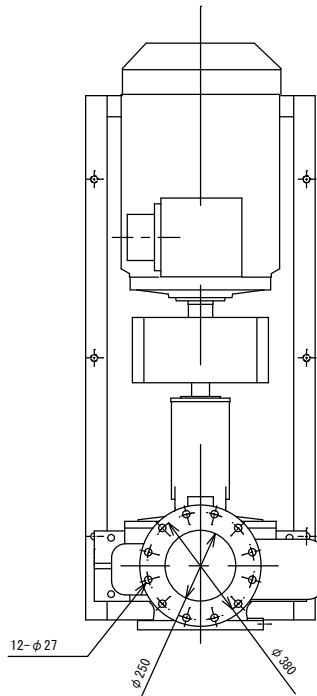

GDF03005M4ME160

GDF03006M4ME160

(VC30)

M20X315 (推奨基礎ボルト)