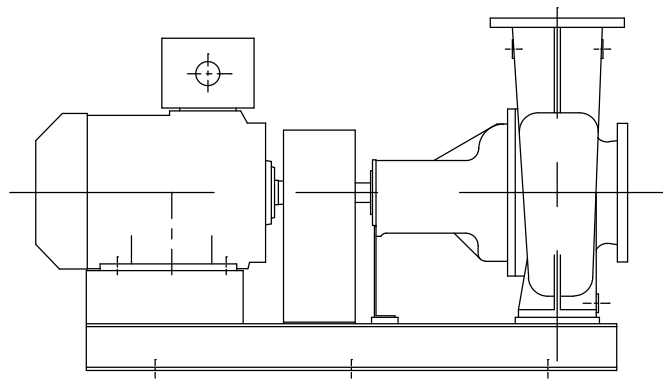

GDF03005M4ME90

M20X315 (推奨基礎ボルト)