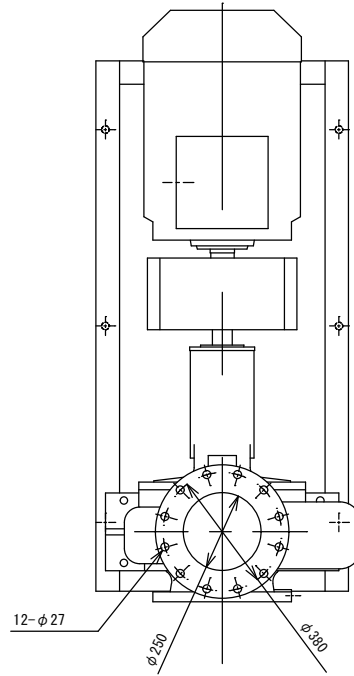

GDF03005M4ME90

M20X315 (推奨基礎ボルト)