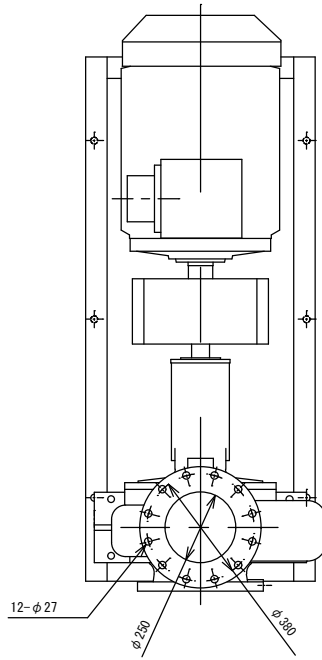

GDF03005M4ME132

(VC30)

M20X315 (推奨基礎ボルト)