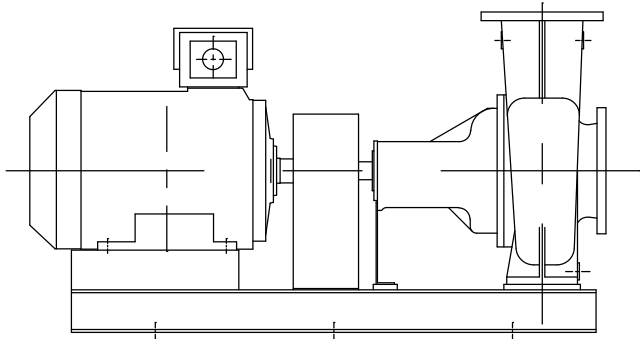

GDF03005M4ME132

(VC30)

M20X315 (推奨基礎ボルト)