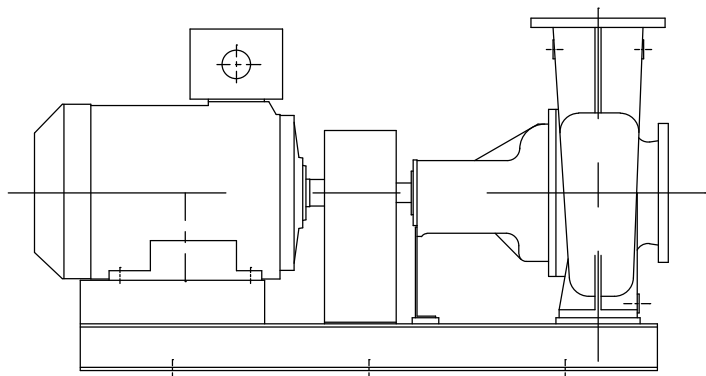

GDF03005M4ME132

M20X315 (推奨基礎ボルト)