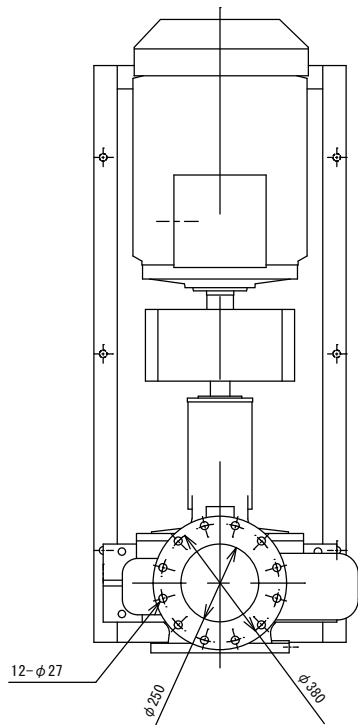

GDF03005M4ME132

M20X315 (推奨基礎ボルト)