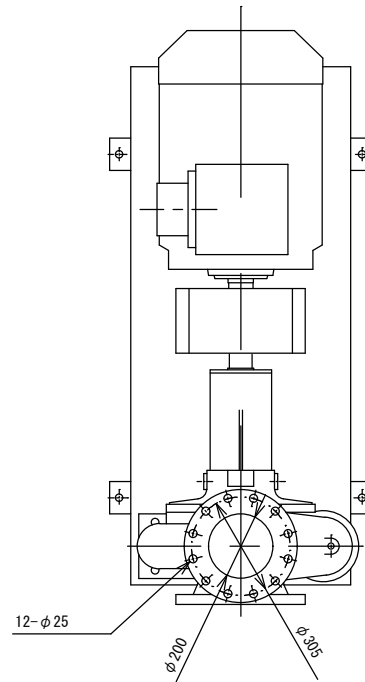

GDF02505M4ME75

GDF02506M4ME75

(VC30)

M24X400 (推奨基礎ボルト)