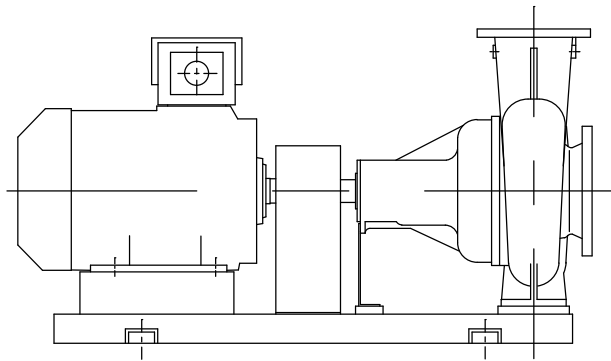

GDF02505M4ME75

GDF02506M4ME75

(VC30)

M24X400 (推奨基礎ボルト)