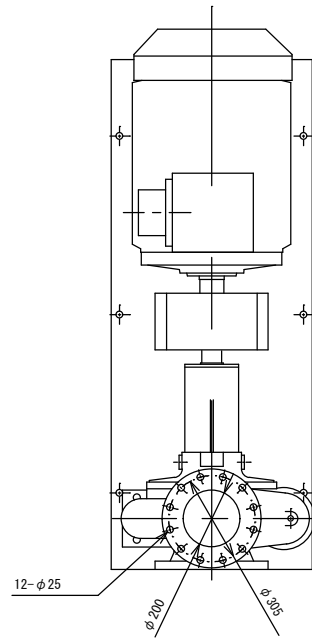

GDF02505M4ME110

GDF02506M4ME110

(VC30)

M20X315 (推奨基礎ボルト)