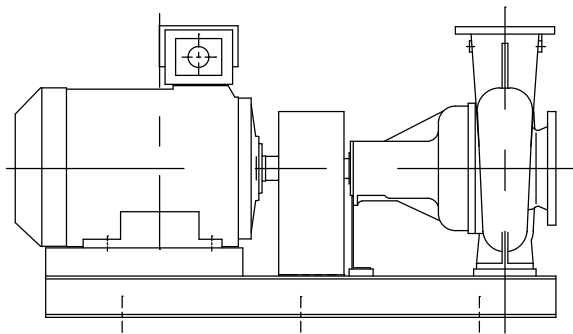

GDF02505M4ME110

GDF02506M4ME110

(VC30)

M20X315 (推奨基礎ボルト)