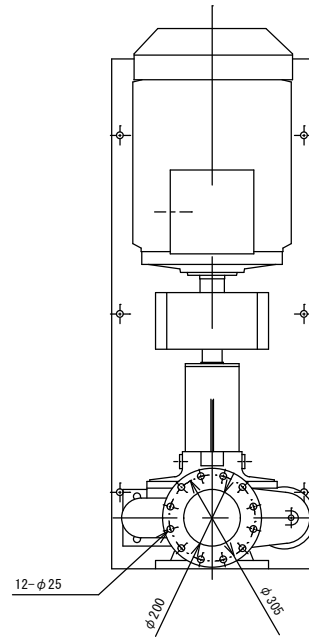

GDF02505M4ME110

GDF02506M4ME110

M20X315 (推奨基礎ボルト)