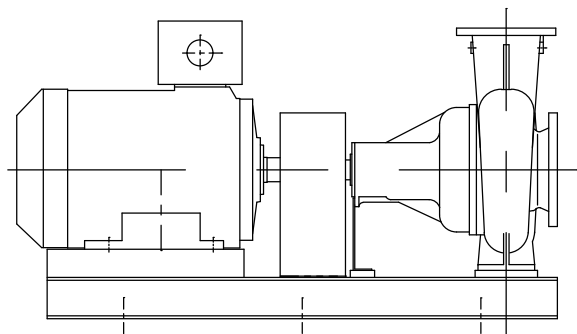

GDF02505M4ME110

GDF02506M4ME110

M20X315 (推奨基礎ボルト)