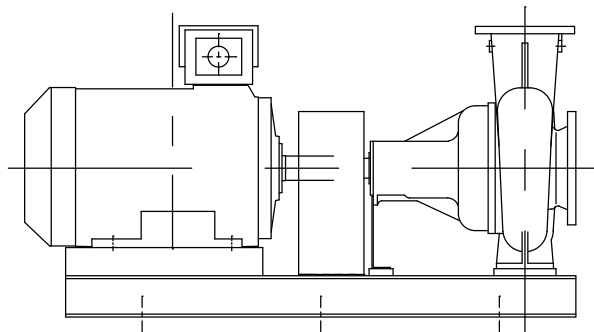

GDF02506M4ME160

(VC30)

M20X315 (推奨基礎ボルト)