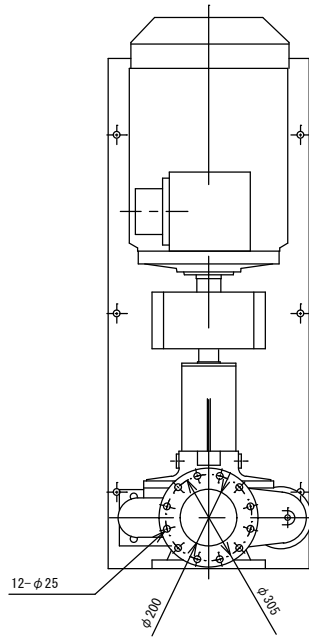

GDF02506M4ME160

(VC30)

M20X315 (推奨基礎ボルト)